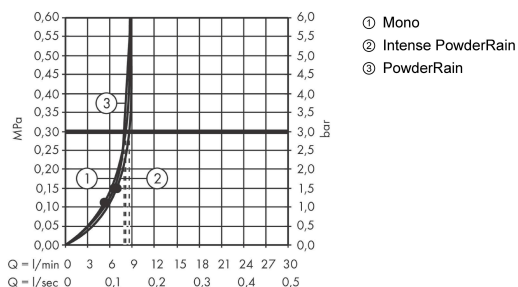

Průtokový diagram

Spotřební hodnoty byly v praxi měřeny na příslušných armaturách (termostat/baterie/podomítkový ventil).