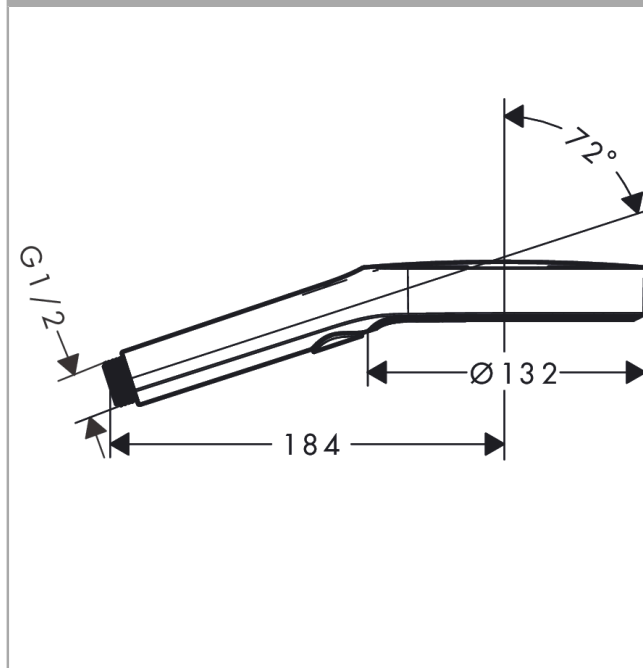

Kótovaný výkres