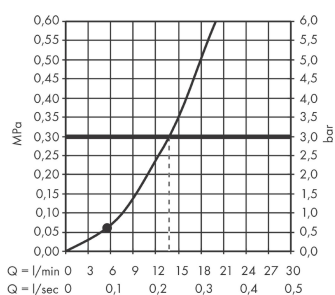

Rainfinity

tyčová ruční sprcha 100 1jet

Povrchové úpravy: **chrom** Číslo položky: **26866000**

Popis

Vlastnosti

- velikost sprchového modulu: 100 mm
- druh proudu: proud PowderRain
- maximální průtok při 0,3 MPa: 13,8 l/min
- vhodné pro průtokový ohřívač
- součástí dodávky: ruční sprcha, těsnění se sítkem, montážní návod

Technologie

Obrázek výrobku

Kótovaný výkres

Průtokový diagram

Spotřební hodnoty byly v praxi měřeny na příslušných armaturách (termostat/baterie/podomítkový ventil).