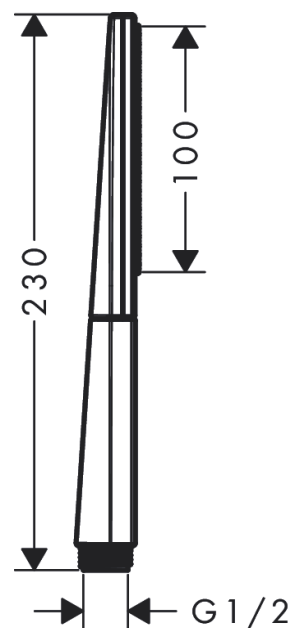

Rainfinity

tyčová ruční sprcha 100 1jet

Povrchové úpravy: **chrom** Číslo položky: **26866000**

Popis

Vlastnosti

- velikost sprchového modulu: 100 mm
- druh proudu: proud PowderRain
- maximální průtok při 0,3 MPa: 13,8 l/min
- vhodné pro průtokový ohřívač
- součástí dodávky: ruční sprcha, těsnění se sítkem, montážní návod

Technologie

Obrázek výrobku

Kótovaný výkres

Průtokový diagram

Spotřební hodnoty byly v praxi měřeny na příslušných armaturách (termostat/baterie/podomítkový ventil).