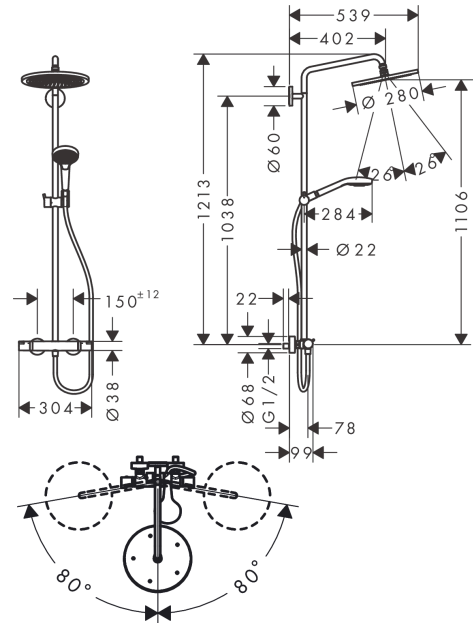

Croma Select S**Showerpipe 280 1jet s termostatem a ruční sprchou Raindance Select S 120 3jet**Povrch: **matná černá** Číslo položky: **26890670****Popis****Vlastnosti**

- obsahuje: hlavové sprchy, ruční sprchy, sprchový termostát, sprchová hadice, jezdec, sprchová tyč
- hlavové sprchy Croma 280
- velikost horní sprchy: 280 mm
- druhy proudu horní sprchy RainAir
- průtok při proudu RainAir (při 0,3 MPa): 15 l/min
- průtokové množství proudu Rain (při 3 barech): 11 l/min
- ruční sprcha s proudem: RainAir, Rain, Whirl
- průtokové množství ruční sprchy při 3 barech: 14,5 l/min
- maximální průtokové množství při 3 barech: 15 l/min
- minimální průtokový tlak: 1 bar
- minimální provozní tlak: 1 bar
- maximální provozní tlak: 10 barů
- kulový kloub: nastavitelný úhel horní sprchy
- trubku lze zkrátit na výšku
- průměr sprchové tyče: 22 mm
- držák ruční sprchy s nastavitelnou výškou
- délka sprchového ramena horní sprchy: 400 mm
- otočné rameno sprchy
- termostát Ecostat Comfort
- bezpečnostní pojistka při 40 °C
- předem nastavitelné omezení teplé vody
- výtoky ovládané otočným ovladačem
- vhodné pro průtokové ohříváče vody
- typ montáže: instalace na stěnu
- rozměr přívodů DN15
- spojovací závit G½
- vzdálenost středu 150 mm ± 12 mm
- přirozeně zabezpečené proti zpětnému toku
- 2 funkce

Technologie**Ocenění za design**

Croma Select S

Showerpipe 280 1jet s termostatem a ruční sprchou Raindance Select S 120 3jet

Povrch: matná černá Číslo položky: 26890670

Obrázek výrobku

Kótovaný výkres

Průtokový diagram

Croma Select S

Showrpipe 280 1jet s termostatem a ruční sprchou Raindance Select S 120 3jet

Povrch: matná černá Číslo položky: 26890670

Příklad montáže