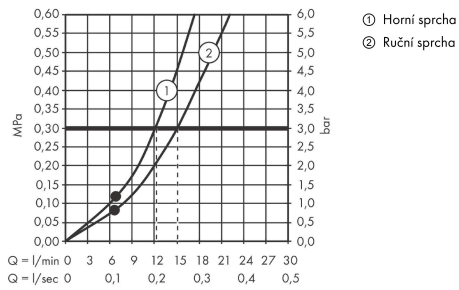

Croma Select S**Showerpipe 280 1jet s termostatem a ruční sprchou Raindance Select S 120 3jet**Povrch: **matná černá** Číslo položky: **26890670****Popis****Vlastnosti**

- obsahuje: hlavové sprchy, ruční sprchy, sprchový termostát, sprchová hadice, jezdec, sprchová tyč
- hlavové sprchy Croma 280
- velikost horní sprchy: 280 mm
- druhy proudu horní sprchy RainAir
- průtok při proudu RainAir (při 0,3 MPa): 15 l/min
- průtokové množství proudu Rain (při 3 barech): 11 l/min
- ruční sprcha s proudem: RainAir, Rain, Whirl
- průtokové množství ruční sprchy při 3 barech: 14,5 l/min
- maximální průtokové množství při 3 barech: 15 l/min
- minimální průtokový tlak: 1 bar
- minimální provozní tlak: 1 bar
- maximální provozní tlak: 10 barů
- kulový kloub: nastavitelný úhel horní sprchy
- trubku lze zkrátit na výšku
- průměr sprchové tyče: 22 mm
- držák ruční sprchy s nastavitelnou výškou
- délka sprchového ramena horní sprchy: 400 mm
- otočné rameno sprchy
- termostát Ecostat Comfort
- bezpečnostní pojistka při 40 °C
- předem nastavitelné omezení teplé vody
- výtoky ovládané otočným ovladačem
- vhodné pro průtokové ohříváče vody
- typ montáže: instalace na stěnu
- rozměr přívodů DN15
- spojovací závit G½
- vzdálenost středu 150 mm ± 12 mm
- přirozeně zabezpečené proti zpětnému toku
- 2 funkce

Technologie**Ocenění za design**

Croma Select S

Showerpipe 280 1jet s termostatem a ruční sprchou Raindance Select S 120 3jet

Povrch: matná černá Číslo položky: 26890670

Obrázek výrobku

Kótovaný výkres

Průtokový diagram