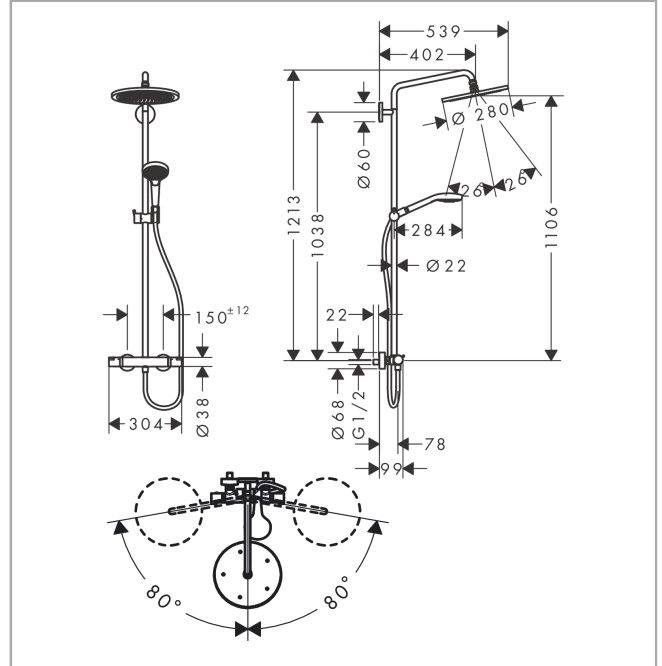

Kótovaný výkres