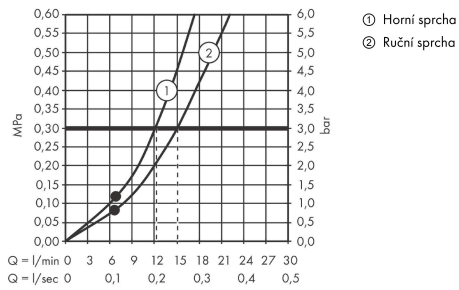

Průtokový diagram