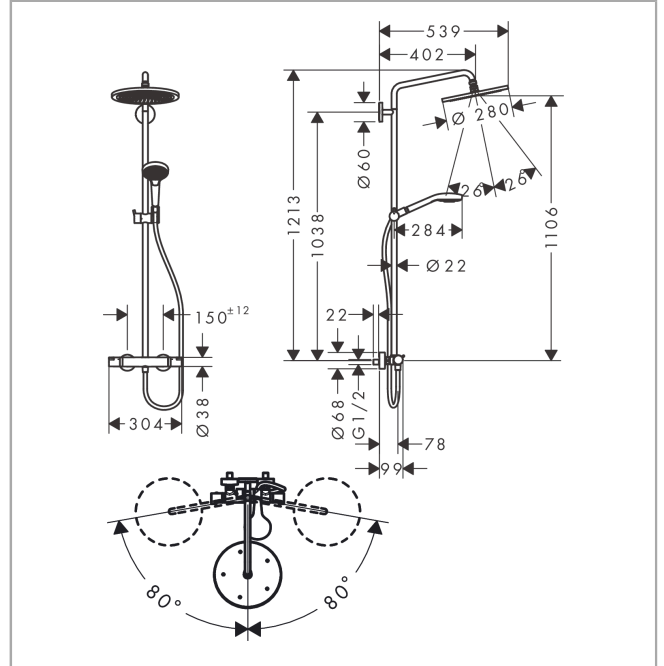

Croma Select S**Showrpipe 280 1jet EcoSmart 9 l/min s termostatem a ruční sprchou Raindance Select S 120 3jet**Povrch: **kartáčovaný černý chrom** Číslo položky: **26891340****Popis****Vlastnosti**

- obsahuje: hlavové sprchy, ruční sprchy, sprchový termostát, sprchová hadice, jezdec, sprchová tyč
- hlavové sprchy Croma 280
- velikost horní sprchy: 280 mm
- druhy proudu horní sprchy RainAir
- kulový kloub: nastavitelný úhel horní sprchy
- maximální průtokové množství při 3 barech: 9 l/min
- průtok při proudu RainAir (při 0,3 MPa): 9 l/min
- ruční sprcha s proudem: RainAir, Rain, Whirl
- minimální průtokový tlak: 2,2 bar
- minimální provozní tlak: 2,2 bar
- maximální provozní tlak: 10 barů
- trubku lze zkrátit na výšku
- průměr sprchové tyče: 22 mm
- držák ruční sprchy s nastavitelnou výškou
- délka sprchového ramena horní sprchy: 400 mm
- otočné rameno sprchy
- termostát Ecostat Comfort
- bezpečnostní pojistka při 40 °C
- předem nastavitelné omezení teplé vody
- výtoky ovládané otočným ovladačem
- vhodné pro průtokové ohřívače vody
- typ montáže: instalace na stěnu
- rozměr přívodů DN15
- spojovací závit G½
- vzdálenost středu 150 mm ± 12 mm
- přirozeně zabezpečené proti zpětnému toku
- 2 funkce

Technologie**Ocenění za design**

Croma Select S
Showerpipes 280 1jet EcoSmart 9 l/min s termostatem a ruční sprchou Raindance Select S 120
3jet

Povrch: kartáčovaný černý chrom Číslo položky: 26891340

Obrázek výrobku

Kótovaný výkres

Průtokový diagram