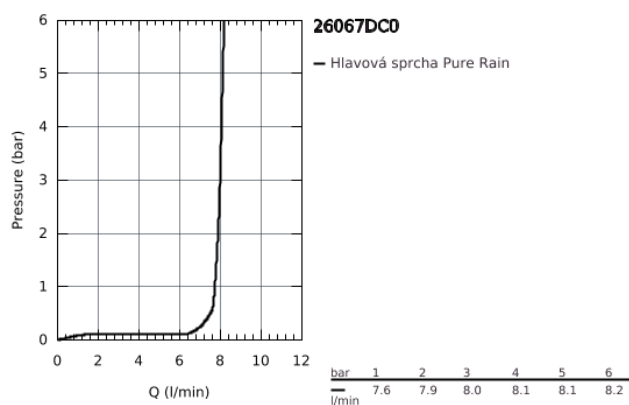

## 26 067 DC0 RAINSHOWER COSMOPOLITAN 310 HEAD SHOWERS HLAVOVÁ SPRCHA SET STROPNÍ 142 MM, 1 PROUD

### POPIS PRODUKTU

- set obsahuje:
- hlavová sprcha Rainshower Cosmopolitan 310 (27 478 000)
- Materiál: kov
- sprchový proud
- Rain
- sprchové rameno Rainshower stropní 142 mm (28 724 000)
- **GROHE EcoJoy** 9,5 l/min omezovač průtoku
- **GROHE DreamSpray** perfektní vodní paprsky
- **GROHE StarLight** povrch
- **GROHE SpeedClean** - odstranění vodního kamene přetřením
- vhodné pro průtokové ohřívače vody
- doporučený minimální tlak vody 1,0 bar