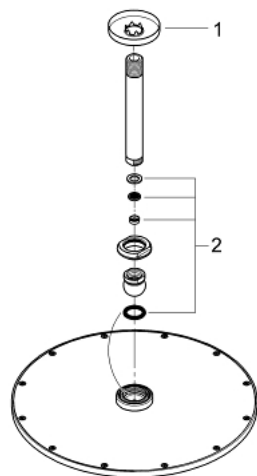

## 26 067 DC0 RAINSHOWER COSMOPOLITAN 310 HEAD SHOWERS HLAVOVÁ SPRCHA SET STROPNÍ 142 MM, 1 PROUD

### POPIS PRODUKTU

- set obsahuje:
- hlavová sprcha Rainshower Cosmopolitan 310 (27 478 000)
- Materiál: kov
- sprchový proud
- Rain
- sprchové rameno Rainshower stropní 142 mm (28 724 000)
- **GROHE EcoJoy** 9,5 l/min omezovač průtoku
- **GROHE DreamSpray** perfektní vodní paprsky
- **GROHE StarLight** povrch
- **GROHE SpeedClean** - odstranění vodního kamene přetřením
- vhodné pro průtokové ohřívače vody
- doporučený minimální tlak vody 1,0 bar

### NÁHRADNÍ DÍLY

1: Rozeta (Č. obj. 11741DC0)

2: Set náhradních dílů (Č. obj. 45933000)