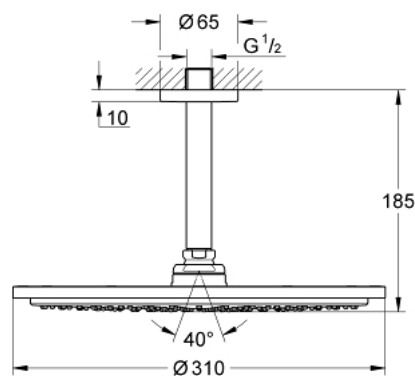

## 26 067 DC0 RAINSHOWER COSMOPOLITAN 310 HEAD SHOWERS HLAVOVÁ SPRCHA SET STROPNÍ 142 MM, 1 PROUD

### POPIS PRODUKTU

- set obsahuje:
- hlavová sprcha Rainshower Cosmopolitan 310 (27 478 000)
- Materiál: kov
- sprchový proud
- Rain
- sprchové rameno Rainshower stropní 142 mm (28 724 000)
- **GROHE EcoJoy** 9,5 l/min omezovač průtoku
- **GROHE DreamSpray** perfektní vodní paprsky
- **GROHE StarLight** povrch
- **GROHE SpeedClean** - odstranění vodního kamene přetřením
- vhodné pro průtokové ohřívače vody
- doporučený minimální tlak vody 1,0 bar