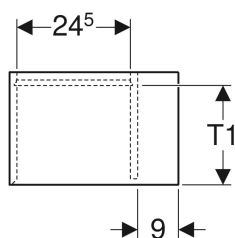

## Boční prvek Geberit iCon

Obrázek s příkladem

### Obsah dodávky

- Boční skříňka
- Upevňovací materiál

Pol. č.	Barva / povrch	B	H	T	T1	
502.324.01.1	Bílá / Lakované s vysokým leskem	37 cm	40 cm	24.5 cm	21 cm	Nové
502.324.01.3	Bílá / Lak matný	37 cm	40 cm	24.5 cm	21 cm	Nové
502.324.JK.1	Láva / Lak matný	37 cm	40 cm	24.5 cm	21 cm	Nové
502.324.JL.1	Písková šedá / Lakované s vysokým leskem	37 cm	40 cm	24.5 cm	21 cm	Nové
502.324.JH.1	Dub / Melamin struktura dřeva	37 cm	40 cm	24.5 cm	21 cm	Nové
502.324.JR.1	Ořech hickory / Melamin struktura dřeva	37 cm	40 cm	24.5 cm	21 cm	Nové
502.325.01.1	Bílá / Lakované s vysokým leskem	37 cm	40 cm	27.3 cm	24 cm	Nové
502.325.01.3	Bílá / Lak matný	37 cm	40 cm	27.3 cm	24 cm	Nové
502.325.JK.1	Láva / Lak matný	37 cm	40 cm	27.3 cm	24 cm	Nové
502.325.JL.1	Písková šedá / Lakované s vysokým leskem	37 cm	40 cm	27.3 cm	24 cm	Nové
502.325.JH.1	Dub / Melamin struktura dřeva	37 cm	40 cm	27.3 cm	24 cm	Nové
502.325.JR.1	Ořech hickory / Melamin struktura dřeva	37 cm	40 cm	27.3 cm	24 cm	Nové