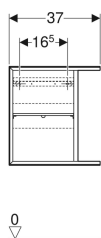

## Boční prvek Geberit iCon

Obrázek s příkladem

### Obsah dodávky

- Boční skříňka
- Upevňovací materiál

Pol. č.	Barva / povrch	B	H	T	T1	
502.324.01.1	Bílá / Lakované s vysokým leskem	37 cm	40 cm	24.5 cm	21 cm	Nové
502.324.01.3	Bílá / Lak matný	37 cm	40 cm	24.5 cm	21 cm	Nové
502.324.JK.1	Láva / Lak matný	37 cm	40 cm	24.5 cm	21 cm	Nové
502.324.JL.1	Písková šedá / Lakované s vysokým leskem	37 cm	40 cm	24.5 cm	21 cm	Nové
502.324.JH.1	Dub / Melamin struktura dřeva	37 cm	40 cm	24.5 cm	21 cm	Nové
502.324.JR.1	Ořech hickory / Melamin struktura dřeva	37 cm	40 cm	24.5 cm	21 cm	Nové
502.325.01.1	Bílá / Lakované s vysokým leskem	37 cm	40 cm	27.3 cm	24 cm	Nové
502.325.01.3	Bílá / Lak matný	37 cm	40 cm	27.3 cm	24 cm	Nové
502.325.JK.1	Láva / Lak matný	37 cm	40 cm	27.3 cm	24 cm	Nové
502.325.JL.1	Písková šedá / Lakované s vysokým leskem	37 cm	40 cm	27.3 cm	24 cm	Nové
502.325.JH.1	Dub / Melamin struktura dřeva	37 cm	40 cm	27.3 cm	24 cm	Nové
502.325.JR.1	Ořech hickory / Melamin struktura dřeva	37 cm	40 cm	27.3 cm	24 cm	Nové

### Příslušenství

- Háčky na ručníky Geberit

- Boční prvek o hloubce 24,5 cm pouze pro skříňku pod umývatko Geberit iCon, s jedněmi dvířky
- Boční prvek s hloubkou 27,3 cm pouze pro Geberit iCon skříňku pod umývatko, s jednou zásuvkou