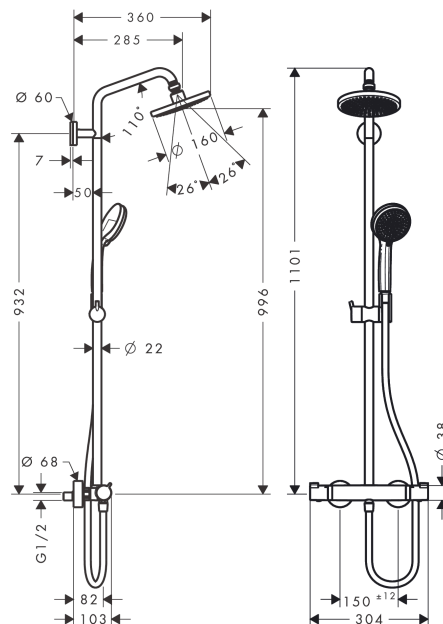

Kótovaný výkres