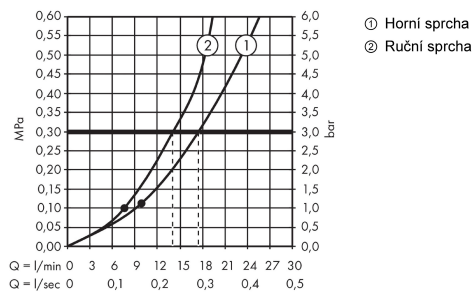

#### Obrázek výrobku

#### Kótovaný výkres

**Croma**

**Showrpipe 160 1jet s termostatem**

Povrchové úpravy: **chrom** Číslo položky: **27135000**

**Průtokový diagram**

**Croma**

**Showerpípe 160 1jet s termostatem**

Povrchové úpravy: **chrom** Číslo položky: **27135000**