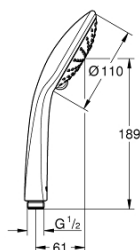

27 317 000 VITALIO JOY 110 DUO RUČNÍ SPRCHA 2 PROUDY

POPIS PRODUKTU

- Barva: chrom
- Rain, SmartRain
- GROHE SprayDimmer - snadné přepínání mezi sprchovými proudy
- GROHE Water Saving 9,5 l/min omezovač průtoku
- GROHE DreamSpray perfektní vodní paprsky
- GROHE Long-Life Shine chromový povrch
- GROHE SpeedClean - odstranění vodního kamene přetřením
- Vnitřní WaterGuide pro delší životnost
- Univerzální upevňovací systém: Vhodný ke všem standardním sprchovým hadicím
- vhodné pro průtokové ohřívače vody
- 5ti barevné balení

Pure Freude
an Wasser

27 317 000 VITALIO JOY 110 DUO RUČNÍ SPRCHA 2 PROUDY

NÁHRADNÍ DÍLY , března 2009 – Nyní

1: Sítko (Č. obj. 0700200M)