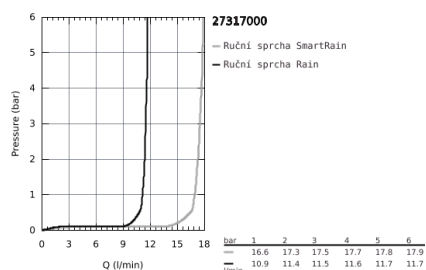

27 317 000 VITALIO JOY 110 DUO RUČNÍ SPRCHA 2 PROUDY

POPIS PRODUKTU

- Barva: chrom
- Rain, SmartRain
- GROHE SprayDimmer - snadné přepínání mezi sprchovými proudy
- GROHE Water Saving 9,5 l/min omezovač průtoku
- GROHE DreamSpray perfektní vodní paprsky
- GROHE Long-Life Shine chromový povrch
- GROHE SpeedClean - odstranění vodního kamene přetřením
- Vnitřní WaterGuide pro delší životnost
- Univerzální upevňovací systém: Vhodný ke všem standardním sprchovým hadicím
- vhodné pro průtokové ohřívače vody
- 5ti barevné balení

Pure Freude
an Wasser

27 317 000 VITALIO JOY 110 DUO RUČNÍ SPRCHA 2 PROUDY

NÁHRADNÍ DÍLY , března 2009 – Nyní

1: Sítko (Č. obj. 0700200M)