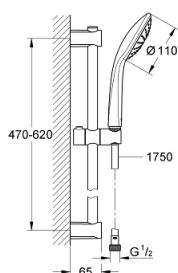

27 322 000 VITALIO JOY 110 MONO SPRCHOVÝ SET S TYČÍ 1 PROUD

POPIS PRODUKTU

- Barva: chrom
- set obsahuje:
 - Ruční sprcha Vitalio Joy 110 Mono (27 315)
 - sprchová tyč Vitalio Universal 600 mm (27 724)
 - sprchová hadice VitalioFlex Silver 1750 mm (27 506 000)
 - GROHE Water Saving 9,5 l/min omezovač průtoku
 - GROHE DreamSpray perfektní vodní paprsky
 - GROHE Long-Life Shine chromový povrch
 - GROHE SpeedClean - odstranění vodního kamene přetřením
 - GROHE FastFixation (horní držák nastavitelný pro přizpůsobení existujících otvorů)
 - Vnitřní WaterGuide pro delší životnost
 - TwistStop - zabraňuje zkroucení sprchové hadice
 - 5ti barevné balení
 -

27 322 000 VITALIO JOY 110 MONO SPRCHOVÝ SET S TYČÍ 1 PROUD

NÁHRADNÍ DÍLY , června 2009 – Nyní

- 1: Držák sprchové tyče (Č. obj. 48095000)
- 2: Vodící prvek (Č. obj. 12140000)
- 3: Držák sprchové tyče (Č. obj. 48097000)
- 4: Sítko (Č. obj. 0700200M)