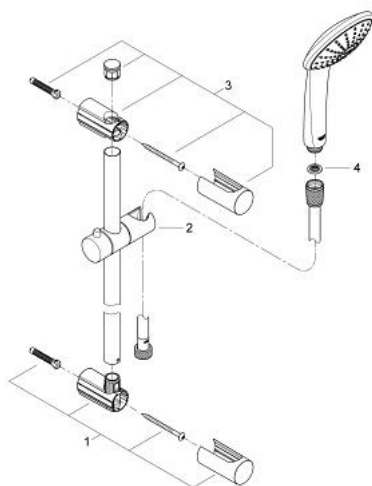

27 322 000 VITALIO JOY 110 MONO SPRCHOVÝ SET S TYČÍ 1 PROUD

POPIS PRODUKTU

- Barva: chrom
- set obsahuje:
 - Ruční sprcha Vitalio Joy 110 Mono (27 315)
 - sprchová tyč Vitalio Universal 600 mm (27 724)
 - sprchová hadice VitalioFlex Silver 1750 mm (27 506 000)
 - GROHE Water Saving 9,5 l/min omezovač průtoku
 - GROHE DreamSpray perfektní vodní paprsky
 - GROHE Long-Life Shine chromový povrch
 - GROHE SpeedClean - odstranění vodního kamene přetřením
 - GROHE FastFixation (horní držák nastavitelný pro přizpůsobení existujících otvorů)
 - Vnitřní WaterGuide pro delší životnost
 - TwistStop - zabraňuje zkroucení sprchové hadice
 - 5ti barevné balení
 -

27 322 000 VITALIO JOY 110 MONO SPRCHOVÝ SET S TYČÍ 1 PROUD

NÁHRADNÍ DÍLY , června 2009 – Nyní

- 1: Držák sprchové tyče (Č. obj. 48095000)
- 2: Vodící prvek (Č. obj. 12140000)
- 3: Držák sprchové tyče (Č. obj. 48097000)
- 4: Sítko (Č. obj. 0700200M)