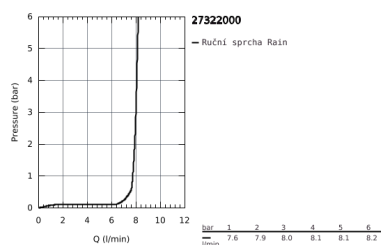

27 322 000 VITALIO JOY 110 MONO SPRCHOVÝ SET S TYČÍ 1 PROUD

POPIS PRODUKTU

- Barva: chrom
- set obsahuje:
 - Ruční sprcha Vitalio Joy 110 Mono (27 315)
 - sprchová tyč Vitalio Universal 600 mm (27 724)
 - sprchová hadice VitalioFlex Silver 1750 mm (27 506 000)
 - GROHE Water Saving 9,5 l/min omezovač průtoku
 - GROHE DreamSpray perfektní vodní paprsky
 - GROHE Long-Life Shine chromový povrch
 - GROHE SpeedClean - odstranění vodního kamene přetřením
 - GROHE FastFixation (horní držák nastavitelný pro přizpůsobení existujících otvorů)
 - Vnitřní WaterGuide pro delší životnost
 - TwistStop - zabraňuje zkroucení sprchové hadice
 - 5ti barevné balení
 -

27 322 000 VITALIO JOY 110 MONO SPRCHOVÝ SET S TYČÍ 1 PROUD

NÁHRADNÍ DÍLY , června 2009 – Nyní

- 1: Držák sprchové tyče (Č. obj. 48095000)
- 2: Vodící prvek (Č. obj. 12140000)
- 3: Držák sprchové tyče (Č. obj. 48097000)
- 4: Sítko (Č. obj. 0700200M)