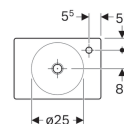

Umývatko Geberit Preciosa II

Účel použití

- K osazení v malých koupelnách a WC pro hosty

Technické údaje

Materiál | Jemný žáruvzdorný jíl

Pol. č.	Povrch/barva	B	H	T	Otvor pro baterii	Přepad
273240000	Bílá	40 cm	10.5 cm	28 cm	Vpravo	Bez
273240600	KeraTect / Bílá	40 cm	10.5 cm	28 cm	Vpravo	Bez