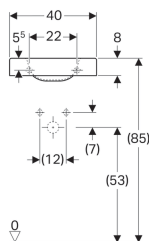

Umývatko Geberit Preciosa II

Účel použití

- K osazení v malých koupelnách a WC pro hosty

Technické údaje

Materiál | Jemný žáruvzdorný jíl

Pol. č.	Povrch/barva	B	H	T	Otvor pro baterii	Přepad
273240000	Bílá	40 cm	10.5 cm	28 cm	Vpravo	Bez
273240600	KeraTect / Bílá	40 cm	10.5 cm	28 cm	Vpravo	Bez

Příslušenství

- Geberit zápachová uzávěrka s dělicí stěnou pro umyvadlo, vývod vodorovný
- Odpadní ventil Geberit neuzavíratelný
- Geberit zápachová uzávěrka s dělicí stěnou pro umyvadlo, prostorově úsporná, vývod vodorovný
- Upevňovací materiál Geberit pro umývatko