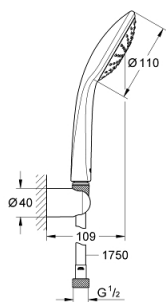

27 324 000 VITALIO JOY 110 MONO SET S DRŽÁKEM NA STĚNU 1 PROUD

POPIS PRODUKTU

- Barva: chrom
- set obsahuje:
 - Ruční sprcha Vitalio Joy 110 Mono (27 315)
 - nástěnný držák sprchy (27 958)
 - sprchová hadice VitalioFlex Silver 1750 mm (27 506 000)
 - GROHE Water Saving 9,5 l/min omezovač průtoku
 - GROHE DreamSpray perfektní vodní paprsky
 - GROHE Long-Life Shine chromový povrch
 - GROHE SpeedClean - odstranění vodního kamene přetřením
 - Vnitřní WaterGuide pro delší životnost
 - TwistStop - zabraňuje zkroucení sprchové hadice
 - 5ti barevné balení
 -

Pure Freude
an Wasser

27 324 000 VITALIO JOY 110 MONO SET S DRŽÁKEM NA STĚNU 1 PROUD

NÁHRADNÍ DÍLY , června 2009 – Nyní

1: Sítko (Č. obj. 0700200M)