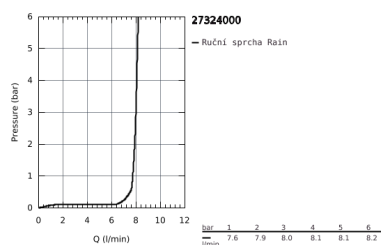

27 324 000 VITALIO JOY 110 MONO SET S DRŽÁKEM NA STĚNU 1 PROUD

POPIS PRODUKTU

- Barva: chrom
- set obsahuje:
 - Ruční sprcha Vitalio Joy 110 Mono (27 315)
 - nástěnný držák sprchy (27 958)
 - sprchová hadice VitalioFlex Silver 1750 mm (27 506 000)
 - GROHE Water Saving 9,5 l/min omezovač průtoku
 - GROHE DreamSpray perfektní vodní paprsky
 - GROHE Long-Life Shine chromový povrch
 - GROHE SpeedClean - odstranění vodního kamene přetřením
 - Vnitřní WaterGuide pro delší životnost
 - TwistStop - zabraňuje zkroucení sprchové hadice
 - 5ti barevné balení
 -