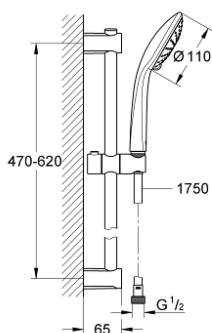

27 326 000 VITALIO JOY 110 DUO SPRCHOVÝ SET S TYČÍ, 2 PROUDY

POPIS PRODUKTU

- Barva: chrom
- set obsahuje:
- Ruční sprcha Vitalio Joy 110 Duo (27 317)
- sprchová tyč Vitalio Universal 600 mm (27 724)
- sprchová hadice VitalioFlex Silver 1750 mm (27 506 000)
- GROHE Water Saving 9,5 l/min omezovač průtoku
- GROHE DreamSpray perfektní vodní paprsky
- GROHE Long-Life Shine chromový povrch
- GROHE FastFixation (horní držák nastavitelný pro přizpůsobení existujících otvorů)
- GROHE SprayDimmer - snadné přepínání mezi sprchovými proudy
- GROHE SpeedClean - odstranění vodního kamene přetřením
- Vnitřní WaterGuide pro delší životnost
- TwistStop - zabraňuje zkroucení sprchové hadice
- 5ti barevné balení
-

27 326 000 VITALIO JOY 110 DUO SPRCHOVÝ SET S TYČÍ, 2 PROUDY

NÁHRADNÍ DÍLY , června 2009 – Nyní

- 1: Držák sprchové tyče (Č. obj. 48095000)
- 2: Vodící prvek (Č. obj. 12140000)
- 3: Držák sprchové tyče (Č. obj. 48097000)
- 4: Sítko (Č. obj. 0700200M)