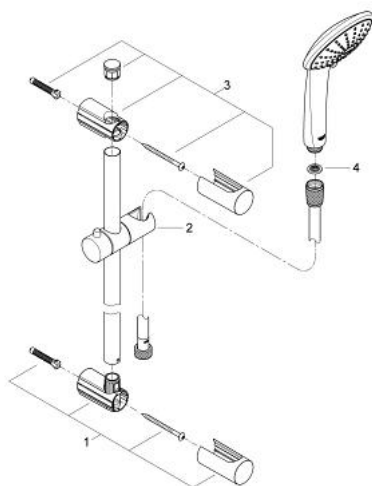

27 326 000 VITALIO JOY 110 DUO SPRCHOVÝ SET S TYČÍ, 2 PROUDY

POPIS PRODUKTU

- Barva: chrom
- set obsahuje:
- Ruční sprcha Vitalio Joy 110 Duo (27 317)
- sprchová tyč Vitalio Universal 600 mm (27 724)
- sprchová hadice VitalioFlex Silver 1750 mm (27 506 000)
- GROHE Water Saving 9,5 l/min omezovač průtoku
- GROHE DreamSpray perfektní vodní paprsky
- GROHE Long-Life Shine chromový povrch
- GROHE FastFixation (horní držák nastavitelný pro přizpůsobení existujících otvorů)
- GROHE SprayDimmer - snadné přepínání mezi sprchovými proudy
- GROHE SpeedClean - odstranění vodního kamene přetřením
- Vnitřní WaterGuide pro delší životnost
- TwistStop - zabraňuje zkroucení sprchové hadice
- 5ti barevné balení
-

27 326 000 VITALIO JOY 110 DUO SPRCHOVÝ SET S TYČÍ, 2 PROUDY

NÁHRADNÍ DÍLY , června 2009 – Nyní

- 1: Držák sprchové tyče (Č. obj. 48095000)
- 2: Vodící prvek (Č. obj. 12140000)
- 3: Držák sprchové tyče (Č. obj. 48097000)
- 4: Sítko (Č. obj. 0700200M)