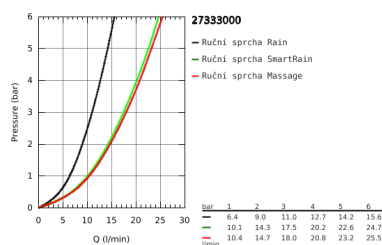

27 333 000 VITALIO JOY 110 MASSAGE SPRCHOVÝ SET S TYČÍ, 3 PROUDY

POPIS PRODUKTU

- Barva: chrom
- set obsahuje:
- ruční sprcha Vitalio Joy Massage (27 319 000)
- sprchová tyč Vitalio Universal 600 mm (27 724)
- sprchová hadice VitalioFlex Silver 1750 mm (27 506 000)
- GROHE Water Saving 9,5 l/min omezovač průtoku
- GROHE DreamSpray perfektní vodní paprsky
- GROHE Long-Life Shine chromový povrch
- GROHE FastFixation (horní držák nastavitelný pro přizpůsobení existujících otvorů)
- GROHE SprayDimmer - snadné přepínání mezi sprchovými proudy
- GROHE SpeedClean - odstranění vodního kamene přetřením
- Vnitřní WaterGuide pro delší životnost
- TwistStop - zabraňuje zkroucení sprchové hadice
- 5ti barevné balení
-

27 333 000 VITALIO JOY 110 MASSAGE SPRCHOVÝ SET S TYČÍ, 3 PROUDY

NÁHRADNÍ DÍLY , června 2009 – Nyní

- 1: Držák sprchové tyče (Č. obj. 48095000)
- 2: Vodící prvek (Č. obj. 12140000)
- 3: Držák sprchové tyče (Č. obj. 48097000)
- 4: Sítko (Č. obj. 0700200M)