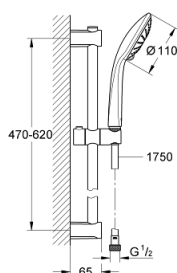

27 333 000 VITALIO JOY 110 MASSAGE SPRCHOVÝ SET S TYČÍ, 3 PROUDY

POPIS PRODUKTU

- Barva: chrom
- set obsahuje:
- ruční sprcha Vitalio Joy Massage (27 319 000)
- sprchová tyč Vitalio Universal 600 mm (27 724)
- sprchová hadice VitalioFlex Silver 1750 mm (27 506 000)
- GROHE Water Saving 9,5 l/min omezovač průtoku
- GROHE DreamSpray perfektní vodní paprsky
- GROHE Long-Life Shine chromový povrch
- GROHE FastFixation (horní držák nastavitelný pro přizpůsobení existujících otvorů)
- GROHE SprayDimmer - snadné přepínání mezi sprchovými proudy
- GROHE SpeedClean - odstranění vodního kamene přetřením
- Vnitřní WaterGuide pro delší životnost
- TwistStop - zabraňuje zkroucení sprchové hadice
- 5ti barevné balení
-

27 333 000 VITALIO JOY 110 MASSAGE SPRCHOVÝ SET S TYČÍ, 3 PROUDY

NÁHRADNÍ DÍLY , června 2009 – Nyní

- 1: Držák sprchové tyče (Č. obj. 48095000)
- 2: Vodící prvek (Č. obj. 12140000)
- 3: Držák sprchové tyče (Č. obj. 48097000)
- 4: Sítko (Č. obj. 0700200M)