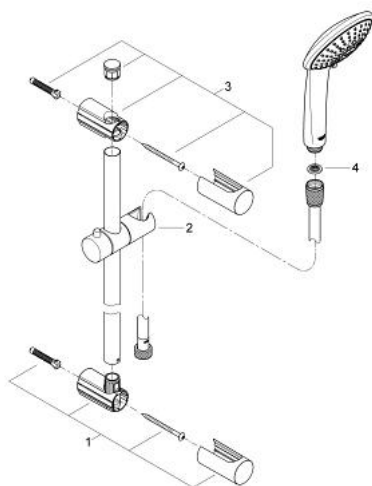

27 333 000 VITALIO JOY 110 MASSAGE SPRCHOVÝ SET S TYČÍ, 3 PROUDY

POPIS PRODUKTU

- Barva: chrom
- set obsahuje:
- ruční sprcha Vitalio Joy Massage (27 319 000)
- sprchová tyč Vitalio Universal 600 mm (27 724)
- sprchová hadice VitalioFlex Silver 1750 mm (27 506 000)
- GROHE Water Saving 9,5 l/min omezovač průtoku
- GROHE DreamSpray perfektní vodní paprsky
- GROHE Long-Life Shine chromový povrch
- GROHE FastFixation (horní držák nastavitelný pro přizpůsobení existujících otvorů)
- GROHE SprayDimmer - snadné přepínání mezi sprchovými proudy
- GROHE SpeedClean - odstranění vodního kamene přetřením
- Vnitřní WaterGuide pro delší životnost
- TwistStop - zabraňuje zkroucení sprchové hadice
- 5ti barevné balení
-

27 333 000 VITALIO JOY 110 MASSAGE SPRCHOVÝ SET S TYČÍ, 3 PROUDY

NÁHRADNÍ DÍLY , června 2009 – Nyní

- 1: Držák sprchové tyče (Č. obj. 48095000)
- 2: Vodící prvek (Č. obj. 12140000)
- 3: Držák sprchové tyče (Č. obj. 48097000)
- 4: Sítko (Č. obj. 0700200M)