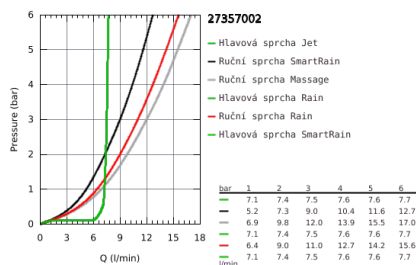

## 27 357 002 VITALIO JOY SYSTEM 260 SPRCHOVÝ SYSTÉM

### POPIS PRODUKTU

- Barva: chrom
- set obsahuje:
  - horizontální otočné sprchové rameno 450 mm
  - Změna mezi ruční a hlavovou sprchou pomocí přepnutí
  - hlavová sprcha Vitalio Joy 260 (26 462)
- 3 sprchové proudy:
  - Rain, SmartRain, Jet
- s otočným kloubem
- otočný úhel  $\pm 15^\circ$
- ruční sprcha Vitalio Joy Massage (27 319 000)
- 3 sprchové proudy:
  - Rain, SmartRain, Massage
- výškově nastavitelná s kluzákem
- sprchová hadice VitalioFlex Silver 1.750 mm,  $\frac{1}{2}$ " x  $\frac{1}{2}$ " (27 506 000)
- přívod vody přes závit DN 15 kovové hadice na armatuře/nástěnném kolínku
- GROHE Water Saving 9,5 l/min omezovač průtoku
- GROHE DreamSpray perfektní vodní paprsky
- GROHE Long-Life Shine chromový povrch
- GROHE SprayDimmer - snadné přepínání mezi sprchovými proudy
- GROHE SpeedClean - odstranění vodního kamene přetřením
- Vnitřní WaterGuide pro delší životnost
- TwistStop - zabraňuje zkroucení sprchové hadice
- vhodné pro průtokové ohřívače od 18 kW
- minimální průtok 7 l/min
- doporučený minimální tlak vody 1,0 bar