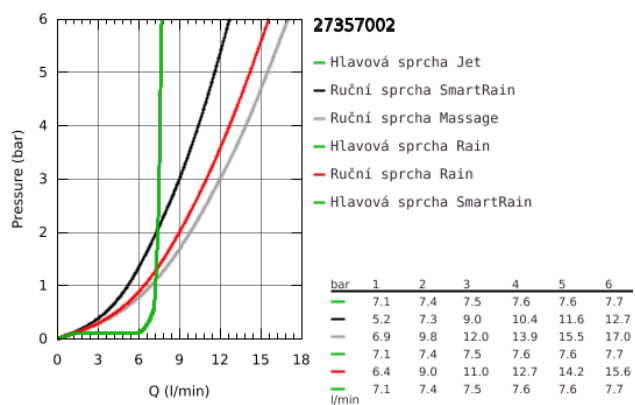

27 357 002 VITALIO JOY SYSTEM 260 SPRCHOVÝ SYSTÉM