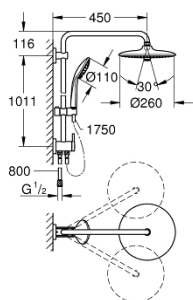

## 27 357 002 VITALIO JOY SYSTEM 260 SPRCHOVÝ SYSTÉM

### POPIS PRODUKTU

- Barva: chrom
- set obsahuje:
  - horizontální otočné sprchové rameno 450 mm
  - Změna mezi ruční a hlavovou sprchou pomocí přepnutí
  - hlavová sprcha Vitalio Joy 260 (26 462)
- 3 sprchové proudy:
  - Rain, SmartRain, Jet
- s otočným kloubem
- otočný úhel  $\pm 15^\circ$
- ruční sprcha Vitalio Joy Massage (27 319 000)
- 3 sprchové proudy:
  - Rain, SmartRain, Massage
- výškově nastavitelná s kluzákem
- sprchová hadice VitalioFlex Silver 1.750 mm,  $\frac{1}{2}$ " x  $\frac{1}{2}$ " (27 506 000)
- přívod vody přes závit DN 15 kovové hadice na armatuře/nástěnném kolínku
- GROHE Water Saving 9,5 l/min omezovač průtoku
- GROHE DreamSpray perfektní vodní paprsky
- GROHE Long-Life Shine chromový povrch
- GROHE SprayDimmer - snadné přepínání mezi sprchovými proudy
- GROHE SpeedClean - odstranění vodního kamene přetřením
- Vnitřní WaterGuide pro delší životnost
- TwistStop - zabraňuje zkroucení sprchové hadice
- vhodné pro průtokové ohřívače od 18 kW
- minimální průtok 7 l/min
- doporučený minimální tlak vody 1,0 bar

### NÁHRADNÍ DÍLY , října 2016 – Nyní

- 1: Těsnění Ø18,5 x Ø12 x 2 (Č. obj. 0138900M)
  - 2: Sítko (Č. obj. 48007000)
  - 3: Sítko (Č. obj. 0700200M)
  - 4: Vodící prvek (Č. obj. 12140000)
  - 5: Přepínací set (Č. obj. 45915000)
  - 6: Zpětná klapka (Č. obj. 08565000)
  - 7: Držák sprchové tyče (Č. obj. 48279000)
  - 8: Vymezovací podložka (Č. obj. 27180000)\*
  - 9: Sprchové rameno pro sprchové systémy (Č. obj. 14047000)\*
- \* Volitelné příslušenství