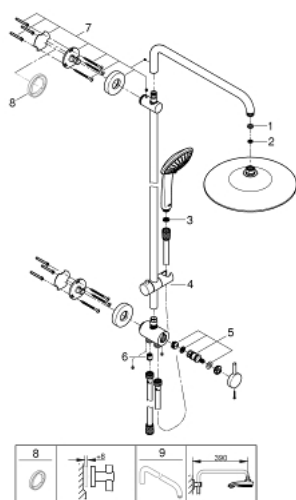

### POPIS PRODUKTU

- Barva: chrom
- set obsahuje:
  - horizontální otočné sprchové rameno 450 mm
  - Změna mezi ruční a hlavovou sprchou pomocí přepnutí
  - hlavová sprcha Vitalio Joy 260 (26 462)
- 3 sprchové proudy:
  - Rain, SmartRain, Jet
- s otočným kloubem
- otočný úhel  $\pm 15^\circ$
- ruční sprcha Vitalio Joy Massage (27 319 000)
- 3 sprchové proudy:
  - Rain, SmartRain, Massage
- výškově nastavitelná s kluzákem
- sprchová hadice VitalioFlex Silver 1.750 mm,  $\frac{1}{2}$ " x  $\frac{1}{2}$ " (27 506 000)
- přívod vody přes závit DN 15 kovové hadice na armatuře/nástěnném kolínku
- GROHE Water Saving 9,5 l/min omezovač průtoku
- GROHE DreamSpray perfektní vodní paprsky
- GROHE Long-Life Shine chromový povrch
- GROHE SprayDimmer - snadné přepínání mezi sprchovými proudy
- GROHE SpeedClean - odstranění vodního kamene přetřením
- Vnitřní WaterGuide pro delší životnost
- TwistStop - zabraňuje zkroucení sprchové hadice
- vhodné pro průtokové ohřívače od 18 kW
- minimální průtok 7 l/min
- doporučený minimální tlak vody 1,0 bar

## 27 357 002 VITALIO JOY SYSTEM 260 SPRCHOVÝ SYSTÉM

### NÁHRADNÍ DÍLY , října 2016 – Nyní

- 1: Těsnění Ø18,5 x Ø12 x 2 (Č. obj. 0138900M)
  - 2: Sítko (Č. obj. 48007000)
  - 3: Sítko (Č. obj. 0700200M)
  - 4: Vodící prvek (Č. obj. 12140000)
  - 5: Přepínací set (Č. obj. 45915000)
  - 6: Zpětná klapka (Č. obj. 08565000)
  - 7: Držák sprchové tyče (Č. obj. 48279000)
  - 8: Vymezovací podložka (Č. obj. 27180000)\*
  - 9: Sprchové rameno pro sprchové systémy (Č. obj. 14047000)\*
- \* Volitelné příslušenství