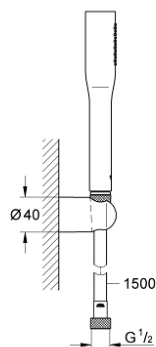

### POPIS PRODUKTU

- Barva: chrom
- set obsahuje:
- Vitalio Get ruční sprcha (27 458 000)
- nástěnný držák sprchy (27 958)
- sprchová hadice VitalioFlex Silver 1500 mm 1/2" x 1/2" (27 505 000)
- GROHE Water Saving 9,5 l/min omezovač průtoku
- GROHE DreamSpray perfektní vodní paprsky
- GROHE Long-Life Shine chromový povrch
- GROHE SpeedClean - odstranění vodního kamene přetřením
- Vnitřní WaterGuide pro delší životnost
- TwistStop - zabraňuje zkroucení sprchové hadice
- vhodné pro průtokové ohřívače vody
-