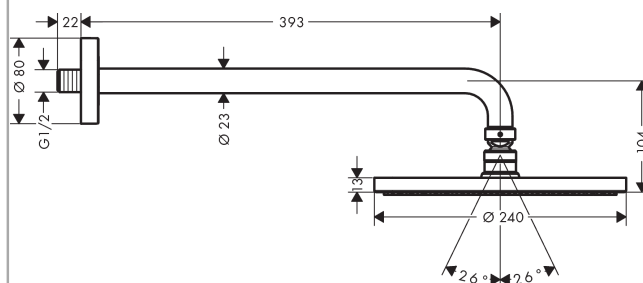

Raindance S

Horní sprcha 240 1jet P se sprchovým ramenem

Povrchové úpravy: **chrom** Číslo položky: **27607000**

Popis

Vlastnosti

- velikost sprchové hlavice: 240 mm
- délka ramena sprchy: 390 mm
- druh proudu: PowderRain
- průtokové množství PowderRain (při 3 barech): 18 l/min
- povrch sprchového dílu: chrom
- materiál sprchového dílu: kov
- montáž: instalace na stěnu
- součásti dodávky: horní sprcha, sprchové rameno, upevňovací materiál, montážní návod

Technologie

Obrázek výrobku

Kótovaný výkres

Průtokový diagram

Spotřební hodnoty byly v praxi měřeny na příslušných armaturách (termostat/baterie/podomítkový ventil).