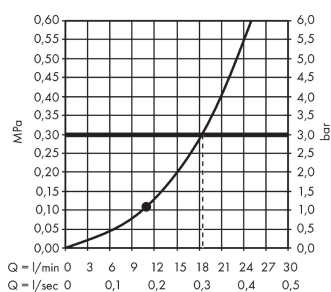

Raindance S

Horní sprcha 240 1jet P se sprchovým ramenem

Povrchové úpravy: **chrom** Číslo položky: **27607000**

Popis

Vlastnosti

- velikost sprchové hlavice: 240 mm
- délka ramena sprchy: 390 mm
- druh proudu: PowderRain
- průtokové množství PowderRain (při 3 barech): 18 l/min
- povrch sprchového dílu: chrom
- materiál sprchového dílu: kov
- montáž: instalace na stěnu
- součásti dodávky: horní sprcha, sprchové rameno, upevňovací materiál, montážní návod

Technologie

Obrázek výrobku

Kótovaný výkres

Průtokový diagram

Spotřební hodnoty byly v praxi měřeny na příslušných armaturách (termostat/baterie/podomítkový ventil).