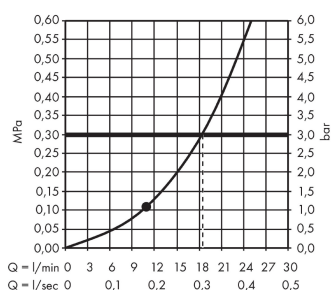

Raindance S

Horní sprcha 240 1jet P s přívodem od stropu

Povrchové úpravy: **chrom** Číslo položky: **27620000**

Popis

Vlastnosti

- velikost sprchové hlavice: 240 mm
- druh proudu: PowderRain
- průtokové množství PowderRain (při 3 barech): 18 l/min
- povrch sprchového dílu: chrom
- materiál sprchového dílu: kov
- délka přívodu od stropu: 100 mm
- montáž: strop
- součásti dodávky: horní sprcha, přívod od stropu, přívodní vsuvka, montážní návod

Technologie

Obrázek výrobku

Kótovaný výkres

Průtokový diagram

Spotřební hodnoty byly v praxi měřeny na příslušných armaturách (termostat/baterie/podomítkový ventil).