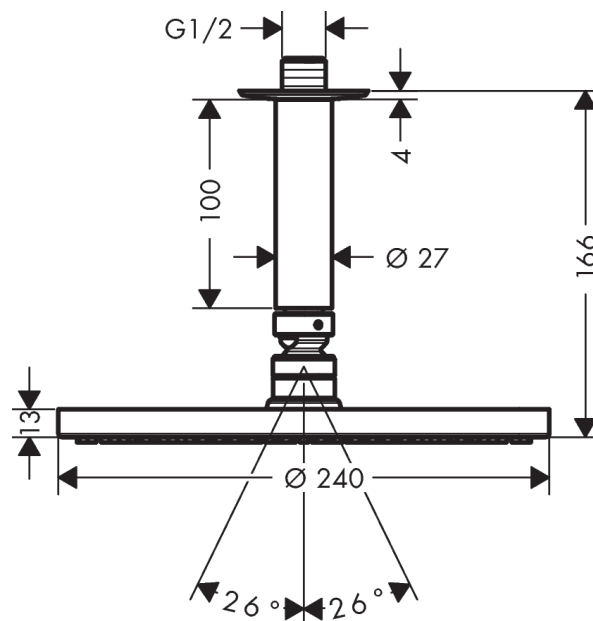

Raindance S

Horní sprcha 240 1jet P s přívodem od stropu

Povrchové úpravy: **chrom** Číslo položky: **27620000**

Popis

Vlastnosti

- velikost sprchové hlavice: 240 mm
- druh proudu: PowderRain
- průtokové množství PowderRain (při 3 barech): 18 l/min
- povrch sprchového dílu: chrom
- materiál sprchového dílu: kov
- délka přívodu od stropu: 100 mm
- montáž: strop
- součásti dodávky: horní sprcha, přívod od stropu, přívodní vsuvka, montážní návod

Technologie

Obrázek výrobku

Kótovaný výkres

Průtokový diagram

Spotřební hodnoty byly v praxi měřeny na příslušných armaturách (termostat/baterie/podomítkový ventil).