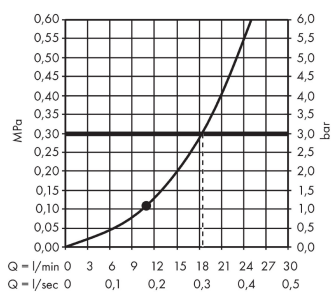

Raindance S

horní sprcha 240 1jet P

Povrchové úpravy: **chrom**

Číslo položky: **27623000**

Popis

Vlastnosti

- velikost sprchové hlavice: 240 mm
- druh proudu: PowderRain
- průtokové množství PowderRain (při 3 barech): 18 l/min
- povrch sprchového dílu: chrom
- materiál sprchového dílu: kov
- montáž: strop nebo stěna
- součásti dodávky: horní sprcha, montážní návod

Technologie

Obrázek výrobku

Kótovaný výkres

Průtokový diagram

Spotřební hodnoty byly v praxi měřeny na příslušných armaturách (termostat/baterie/ podomítkový ventil).