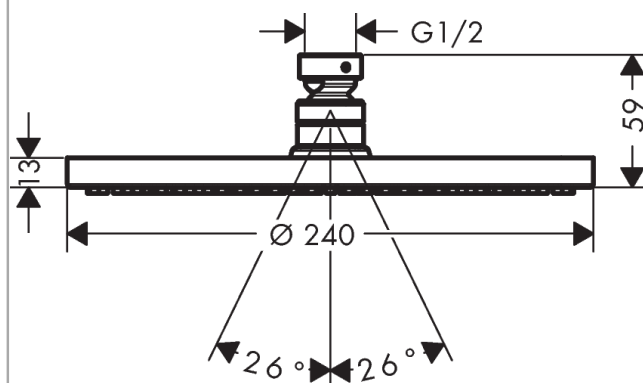

Raindance S

horní sprcha 240 1jet P

Povrchové úpravy: **chrom**

Číslo položky: **27623000**

Popis

Vlastnosti

- velikost sprchové hlavice: 240 mm
- druh proudu: PowderRain
- průtokové množství PowderRain (při 3 barech): 18 l/min
- povrch sprchového dílu: chrom
- materiál sprchového dílu: kov
- montáž: strop nebo stěna
- součásti dodávky: horní sprcha, montážní návod

Technologie

Obrázek výrobku

Kótovaný výkres

Průtokový diagram

Spotřební hodnoty byly v praxi měřeny na příslušných armaturách (termostat/baterie/ podomítkový ventil).