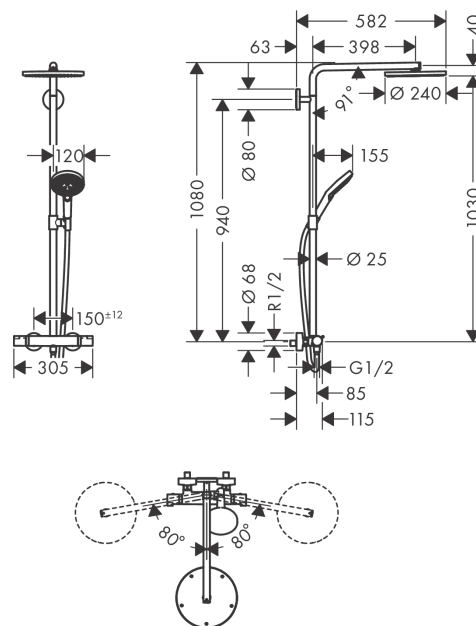

Kótovaný výkres