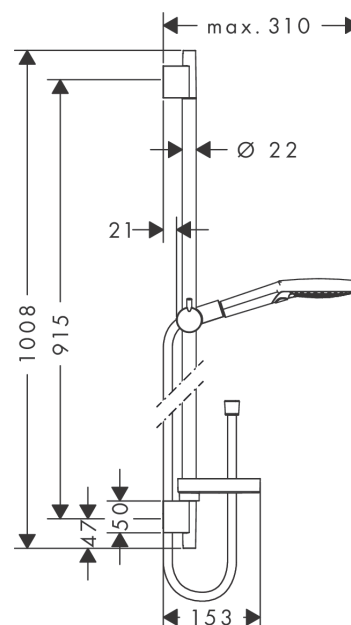

Raindance Select S

Sprchová sada 120 3jet P se sprchovou tyčí 90 cm

Povrchové úpravy: **chrom** Číslo položky: **27667000**

Popis

Vlastnosti

- obsahuje: ruční sprcha, sprchová tyč, sprchová hadice, jezdec, miska na mýdlo
- druh proudu: PowderRain, Rain, Whirl (masážní proud)
- pohodlné přepínání druhů proudu tlačítkem Select
- velikost sprchové hlavice: 125 mm
- úhel sklonu měnitelný o 90°, jezdec je vychýlitelný vlevo a vpravo a také nahoru a dolů
- maximální průtok při 0,3 MPa: 12 l/min
- průměr tyče: 22 mm
- chromované držáky na stěnu v plastu
- součásti dodávky: sprchová sada, těsnění se sítkem, upevňovací materiál, montážní návod

Technologie

Obrázek výrobku

Kótovaný výkres

Raindance Select S

Sprchová sada 120 3jet P se sprchovou tyčí 90 cm

Povrchové úpravy: chrom Číslo položky: 27667000

Příklad montáže