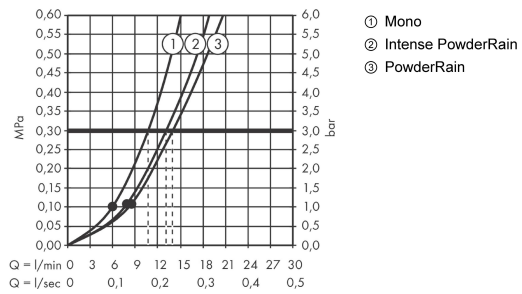

Rainfinity
sprchová sada 130 3jet s tyčí 90 cm a poličkou na mýdlo
Povrchové úpravy: **chrom** Číslo položky: **27671000**

Průtokový diagram

Spotřební hodnoty byly v praxi měřeny na příslušných armaturách (termostat/baterie/podomítkový ventil).