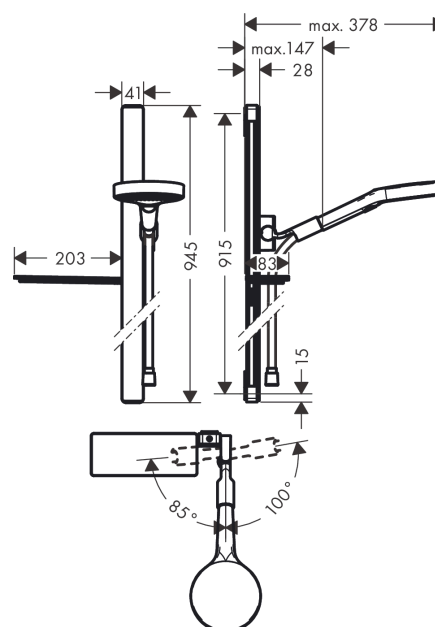

#### Vlastnosti

- obsahuje: ruční sprcha, sprchová tyč, sprchová hadice, jezdec, miska na mýdlo
- velikost sprchového modulu: 130 mm
- druh proudu: proud PowderRain, Intense PowderRain, MonoRain
- polička z bezpečnostního skla
- pohodlné přepínání druhů proudu tlačítkem Select
- úhel sklonu měnitelný o 90°, jezdec je možno natočit vlevo a vpravo, nahoru a dolů
- maximální průtok při 0,3 MPa: 14 l/min
- průměr tyče: 41 mm
- stěnové opěrky z bezpečnostního skla
- typ sprchové nástěnné tyče: mělký hliníkový profil s okrajem z bezpečnostního skla
- povrchová úprava: chrom
- součásti dodávky: sprchová sada, těsnění se sítkem, upevňovací materiál, montážní návod

### Obrázek výrobku

### Kótovaný výkres

**Rainfinity**  
**sprchová sada 130 3jet s tyčí 90 cm a poličkou na mýdlo**  
 Povrchové úpravy: **chrom** Číslo položky: **27671000**

## Průtokový diagram

Spotřební hodnoty byly v praxi měřeny na příslušných armaturách (termostat/baterie/podomítkový ventil).