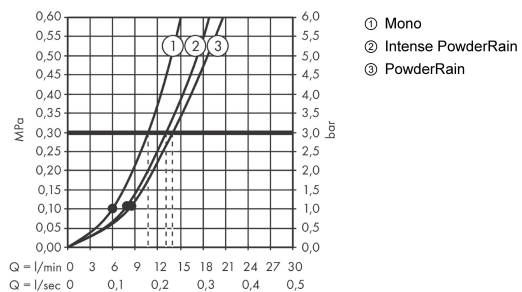

Rainfinity
sprchová sada 130 3jet s tyčí 150 cm a poličkou na mýdlo
 Povrchové úpravy: **chrom** Číslo položky: **27673000**

Popis

Vlastnosti

- obsahuje: ruční sprcha, sprchová tyč, sprchová hadice, jezdec, misky na mýdlo
- velikost sprchového modulu: 130 mm
- druh proudu: proud PowderRain, Intense PowderRain, MonoRain
- polička z bezpečnostního skla
- pohodlné přepínání druhů proudu tlačítkem Select
- úhel sklonu měnitelný o 90°, jezdec je možno natočit vlevo a vpravo, nahoru a dolů
- maximální průtok při 0,3 MPa: 14 l/min
- průměr tyče: 41 mm
- stěnové opěrky z bezpečnostního skla
- typ sprchové nástěnné tyče: mělký hliníkový profil s okrajem z bezpečnostního skla
- povrchová úprava: chrom
- součásti dodávky: sprchová sada, těsnění se sítkem, upevňovací materiál, montážní návod

Technologie

Obrázek výrobku

Kótovaný výkres

Rainfinity
sprchová sada 130 3jet s tyčí 150 cm a poličkou na mýdlo
 Povrchové úpravy: **chrom** Číslo položky: **27673000**

Průtokový diagram

Spotřební hodnoty byly v praxi měřeny na příslušných armaturách (termostat/baterie/podomítkový ventil).