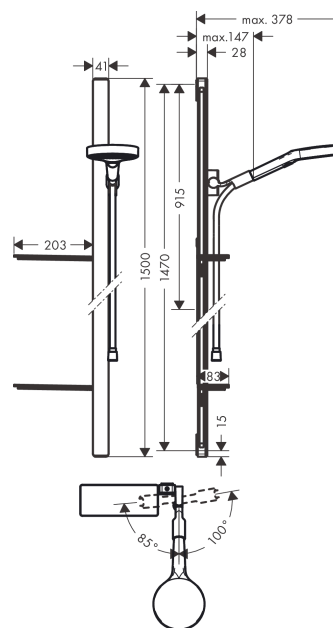

Rainfinity
sprchová sada 130 3jet s tyčí 150 cm a poličkou na mýdlo
 Povrchové úpravy: **chrom** Číslo položky: **27673000**

Popis

Vlastnosti

- obsahuje: ruční sprcha, sprchová tyč, sprchová hadice, jezdec, misky na mýdlo
- velikost sprchového modulu: 130 mm
- druh proudu: proud PowderRain, Intense PowderRain, MonoRain
- polička z bezpečnostního skla
- pohodlné přepínání druhů proudu tlačítkem Select
- úhel sklonu měnitelný o 90°, jezdec je možno natočit vlevo a vpravo, nahoru a dolů
- maximální průtok při 0,3 MPa: 14 l/min
- průměr tyče: 41 mm
- stěnové opěrky z bezpečnostního skla
- typ sprchové nástěnné tyče: mělký hliníkový profil s okrajem z bezpečnostního skla
- povrchová úprava: chrom
- součásti dodávky: sprchová sada, těsnění se sítkem, upevňovací materiál, montážní návod

Technologie

Obrázek výrobku

Kótovaný výkres

Rainfinity
sprchová sada 130 3jet s tyčí 150 cm a poličkou na mýdlo
 Povrchové úpravy: **chrom** Číslo položky: **27673000**

Průtokový diagram

Spotřební hodnoty byly v praxi měřeny na příslušných armaturách (termostat/baterie/podomítkový ventil).