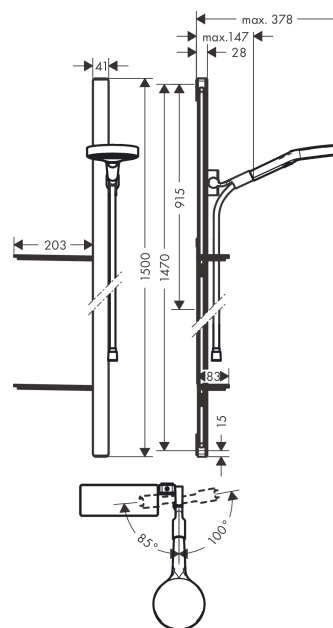

### Vlastnosti

- obsahuje: ruční sprcha, sprchová tyč, sprchová hadice, jezdec, misky na mýdlo
- velikost sprchového modulu: 130 mm
- druh proudu: proud PowderRain, Intense PowderRain, MonoRain
- polička z bezpečnostního skla
- pohodlné přepínání druhů proudu tlačítkem Select
- úhel sklonu měnitelný o 90°, jezdec je možno natočit vlevo a vpravo, nahoru a dolů
- maximální průtok při 0,3 MPa: 8 l/min
- průměr tyče: 41 mm
- stěnové opěrky z bezpečnostního skla
- typ sprchové nástěnné tyče: mělký hliníkový profil s okrajem z bezpečnostního skla
- povrchová úprava: chrom
- součásti dodávky: sprchová sada, těsnění se sítkem, upevňovací materiál, montážní návod

## Obrázek výrobku

## Kótovaný výkres

**Rainfinity**  
**sprchová sada 130 3jet EcoSmart 9 l/min. s tyčí 150 cm a poličkou na mýdlo**  
 Povrchové úpravy: **chrom** Číslo položky: **27674000**

## Průtokový diagram

Spotřební hodnoty byly v praxi měřeny na příslušných armaturách (termostat/baterie/podomítkový ventil).