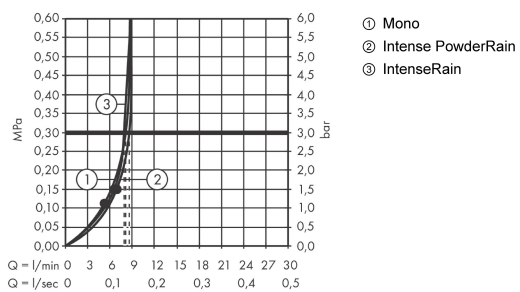

Rainfinity
sprchová sada 130 3jet EcoSmart 9 l/min. s tyčí 150 cm a poličkou na mýdlo
Povrchové úpravy: **chrom** Číslo položky: **27674000**

Průtokový diagram

Spotřební hodnoty byly v praxi měřeny na příslušných armaturách (termostat/baterie/podomítkový ventil).