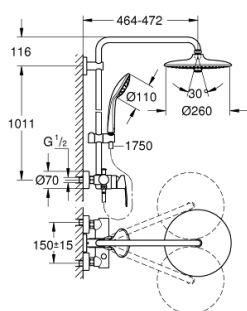

27 684 001 VITALIO JOY SYSTEM 260 SPRCHOVÝ SYSTÉM S JEDNOPÁKOVOU BATERIÍ NA OMÍTKU

POPIS PRODUKTU

- Barva: chrom
- set obsahuje:
 - horizontální otočné sprchové rameno 450 mm
 - Nástěnná sprchová baterie s přepínačem
 - umožňuje změnu mezi:
 - hlavová sprcha Vitalio Joy 260 (26 462)
 - 3 sprchové proudy:
 - Rain, SmartRain, Jet
 - s otočným kloubem
 - otočný úhel ± 15°
 - ruční sprcha Vitalio Joy Massage (27 319 000)
 - 3 sprchové proudy:
 - Rain, SmartRain, Massage
 - výškově nastavitelná s kluzákem
 - sprchová hadice VitalioFlex Silver 1.750 mm, ½" x ½" (27 506 000)
 - GROHE Water Saving 9,5 l/min omezovač průtoku
 - keramická kartuše 46 mm s technologií GROHE SilkMove
 - GROHE DreamSpray perfektní vodní paprsky
 - GROHE Long-Life Shine chromový povrch
 - GROHE SprayDimmer - snadné přepínání mezi sprchovými proudy
 - GROHE SpeedClean - odstranění vodního kamene přetřením
 - Vnitřní WaterGuide pro delší životnost
 - TwistStop - zabraňuje zkroucení sprchové hadice
 - vhodné pro průtokové ohřívače od 18 kW
 - minimální průtok 7 l/min
 - doporučený minimální tlak vody 1,0 bar
 - QuickSpanner uvnitř

27 684 001 VITALIO JOY SYSTEM 260 SPRCHOVÝ SYSTÉM S JEDNOPÁKOVOU BATERIÍ NA OMÍTKU