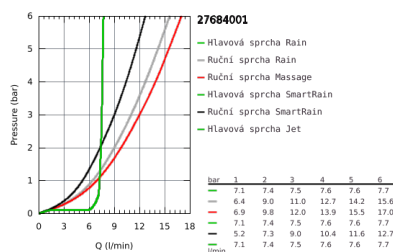

27 684 001 VITALIO JOY SYSTEM 260 SPRCHOVÝ SYSTÉM S JEDNOPÁKOVOU BATERIÍ NA OMÍTKU

POPIS PRODUKTU

- Barva: chrom
- set obsahuje:
 - horizontální otočné sprchové rameno 450 mm
 - Nástěnná sprchová baterie s přepínačem
 - umožňuje změnu mezi:
 - hlavová sprcha Vitalio Joy 260 (26 462)
 - 3 sprchové proudy:
 - Rain, SmartRain, Jet
 - s otočným kloubem
 - otočný úhel ± 15°
 - ruční sprcha Vitalio Joy Massage (27 319 000)
 - 3 sprchové proudy:
 - Rain, SmartRain, Massage
 - výškově nastavitelná s kluzákem
 - sprchová hadice VitalioFlex Silver 1.750 mm, ½" x ½" (27 506 000)
 - GROHE Water Saving 9,5 l/min omezovač průtoku
 - keramická kartuše 46 mm s technologií GROHE SilkMove
 - GROHE DreamSpray perfektní vodní paprsky
 - GROHE Long-Life Shine chromový povrch
 - GROHE SprayDimmer - snadné přepínání mezi sprchovými proudy
 - GROHE SpeedClean - odstranění vodního kamene přetřením
 - Vnitřní WaterGuide pro delší životnost
 - TwistStop - zabraňuje zkroucení sprchové hadice
 - vhodné pro průtokové ohřívače od 18 kW
 - minimální průtok 7 l/min
 - doporučený minimální tlak vody 1,0 bar
 - QuickSpanner uvnitř