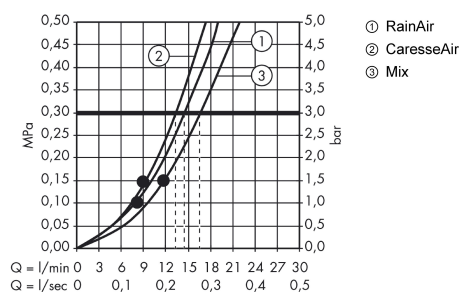

PuraVida

Sprchová sada se sprchovou tyčí 90 cm

Povrchové úpravy: **bílá/chrom** Číslo položky: **27853400**

Popis

Vlastnosti

- obsahuje: ruční sprcha, sprchová tyč, sprchová hadice, jezdec
- druh proudu: RainAir (provzdušněný sprchový déšť), CaresseAir, Mix
- pohodlné přepínání druhů proudu tlačítkem Select
- velikost sprchového modulu: 150 mm
- úhel sklonu měnitelný o 90°, jezdec je možno natočit vlevo a vpravo, nahoru a dolů
- maximální průtok při 0,3 MPa: 16 l/min
- chromované držáky na stěnu v plastu
- součásti dodávky: sprchová sada, těsnění se sítkem, upevňovací materiál, montážní návod

Technologie

Obrázek výrobku

Kótovaný výkres

Průtokový diagram

Spotřební hodnoty byly v praxi měřeny na příslušných armaturách (termostat/baterie/ podomítkový ventil).

PuraVida

Sprchová sada se sprchovou tyčí 90 cm