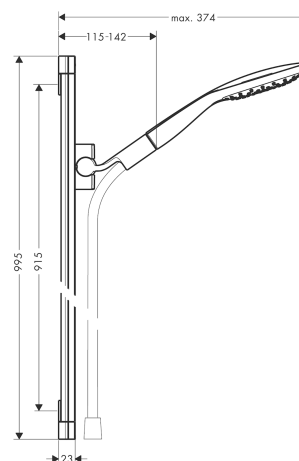

PuraVida

Sprchová sada se sprchovou tyčí 90 cm

Povrchové úpravy: **bílá/chrom** Číslo položky: **27853400**

Popis

Vlastnosti

- obsahuje: ruční sprcha, sprchová tyč, sprchová hadice, jezdec
- druh proudu: RainAir (provzdušněný sprchový déšť), CaresseAir, Mix
- pohodlné přepínání druhů proudu tlačítkem Select
- velikost sprchového modulu: 150 mm
- úhel sklonu měnitelný o 90°, jezdec je možno natočit vlevo a vpravo, nahoru a dolů
- maximální průtok při 0,3 MPa: 16 l/min
- chromované držáky na stěnu v plastu
- součásti dodávky: sprchová sada, těsnění se sítkem, upevňovací materiál, montážní návod

Technologie

Obrázek výrobku

Kótovaný výkres

Průtokový diagram

Spotřební hodnoty byly v praxi měřeny na příslušných armaturách (termostat/baterie/ podomítkový ventil).

PuraVida

Sprchová sada se sprchovou tyčí 90 cm

Povrchové úpravy: **bílá/chrom** Číslo položky: **27853400**

Příklad montáže