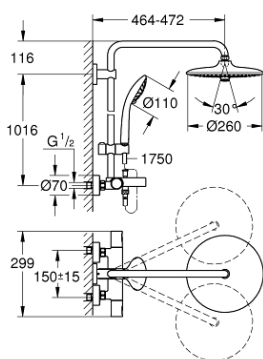

### POPIS PRODUKTU

- Barva: chrom
- včetně krátké sprchové kolejnice pro instalaci do sprchy
- set obsahuje:
  - horizontální otočné sprchové rameno 450 mm
  - vzdálenost mezi termostatem a horním držákem: 1016 mm
- Precision Joy termostatická baterie s montáží na zeď s funkcí Aquadimmer
- umožňuje změnu mezi:
  - hlavová sprcha Vitalio Joy 260 (26 462)
- 3 sprchové proudy:
  - Rain, SmartRain, Jet
- s otočným kloubem
- otočný úhel  $\pm 15^\circ$
- a vanový vstup
- samostatný přepínač ruční sprchy Vitalio Joy 110 Massage (27 319)
- 3 sprchové proudy:
  - Rain, SmartRain, Massage
- GROHE SprayDimmer - snadné přepínání mezi sprchovými proudy
- výškově nastavitelná s kluzákem
- sprchová hadice VitalioFlex Silver 1.750 mm,  $\frac{1}{2}$ " x  $\frac{1}{2}$ " (27 506 000)
- minimální průtok 7 l/min
- GROHE Water Saving technologie pro nízkou spotřebu vody a perfektní průtok
- GROHE DreamSpray perfektní vodní paprsky
- GROHE Long-Life Shine chromový povrch
- kompaktní kartuše GROHE TurboStat s voskovaným termočlánkem
- GROHE SafeStop bezpečnostní tlačítko na 38°C
- Volitelný omezovač teploty GROHE SafeStop Plus na úrovni 43°C
- GROHE SpeedClean - odstranění vodního kamene přetřením
- Vnitřní WaterGuide pro delší životnost
- TwistStop - zabráňuje zkroucení sprchové hadice
- vhodné pro průtokové ohřívače od 18 kW