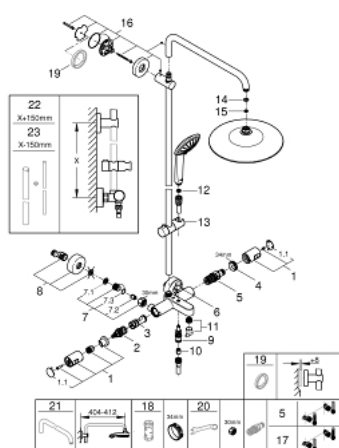

27 860 001 VITALIO JOY SYSTEM 260 SPRCHOVÝ SYSTÉM S VANOVÝM TERMOSTATEM NA ZEĎ

NÁHRADNÍ DÍLY , března 2019 – března 2021

1. 1: Hlava páky kompletní (Č. obj. 47728000)
   - 1.1: Krytka (Č. obj. 6458500M)
   - 2: Aquadimmer (Č. obj. 47364000)
   - 3: Pouzdro (Č. obj. 47887000)
   - 4: Upevňovací kroužek (Č. obj. 47743000)
   - 5: Kompaktní kartuše termostatu DN 15 (Č. obj. 47439000)
   - 6: Přepínání (Č. obj. 65648000)
   - 7: Zpětná klapka (Č. obj. 47189000)
   - 7.1: Sítko (Č. obj. 0726400M)
   - 7.2: Zpětná klapka (Č. obj. 08565000)
   - 7.3: O-Kroužek Ø17 x Ø2 (Č. obj. 0305500M)
   - 8: S-přípojka (Č. obj. 12662000)
   - 9: Přepínání (Č. obj. 65655000)
   - 10: Zpětná klapka (Č. obj. 08565000)
   - 11: Perlátor (Č. obj. 13926000)
   - 12: Sítko (Č. obj. 0700200M)
   - 13: Vodící prvek (Č. obj. 12140000)
   - 14: Těsnění Ø18,5 x Ø12 x 2 (Č. obj. 0138900M)
   - 15: Sítko (Č. obj. 48007000)
   - 16: Držák sprchové tyče (Č. obj. 48279000)
   - 17: GROHE TurboStat kartuše DN 15 (Č. obj. 47175000)*
   - 18: Klíč (Č. obj. 19332000)*
   - 19: Vymezovací podložka (Č. obj. 27180000)*
   - 20: Speciální klíč (Č. obj. 19377000)*
   - 21: Sprchové rameno pro sprchové systémy (Č. obj. 14047000)*
   - 22: Náhradní tyč ke sprchovému systému (Č. obj. 48053000)*
   - 23: Náhradní tyč ke sprchovému systému (Č. obj. 48054000)*
2. Volitelné příslušenství