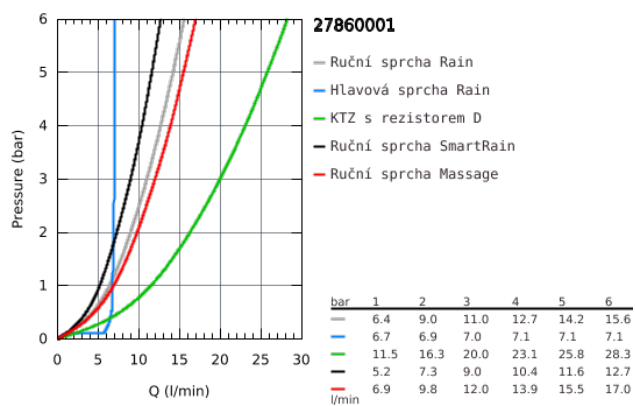

27 860 001 VITALIO JOY SYSTEM 260 SPRCHOVÝ SYSTÉM S VANOVÝM TERMOSTATEM NA ZEĎ