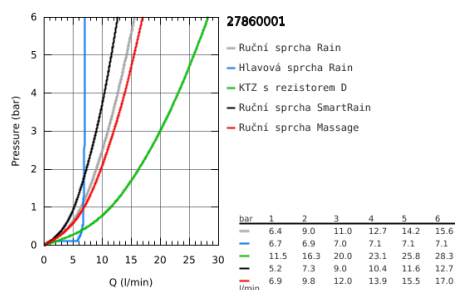

## 27 860 001 VITALIO JOY SYSTEM 260 SPRCHOVÝ SYSTÉM S VANOVÝM TERMOSTATEM NA ZEĎ

### POPIS PRODUKTU

- Barva: chrom
- včetně krátké sprchové kolejnice pro instalaci do sprchy
- set obsahuje:
  - horizontální otočné sprchové rameno 450 mm
  - vzdálenost mezi termostatem a horním držákem: 1016 mm
- Precision Joy termostatická baterie s montáží na zeď s funkcí Aquadimmer
- umožňuje změnu mezi:
  - hlavová sprcha Vitalio Joy 260 (26 462)
- 3 sprchové proudy:
  - Rain, SmartRain, Jet
- s otočným kloubem
- otočný úhel  $\pm 15^\circ$
- a vanový vstup
- samostatný přepínač ruční sprchy Vitalio Joy 110 Massage (27 319)
- 3 sprchové proudy:
  - Rain, SmartRain, Massage
- GROHE SprayDimmer - snadné přepínání mezi sprchovými proudy
- výškově nastavitelná s kluzákem
- sprchová hadice VitalioFlex Silver 1.750 mm,  $\frac{1}{2}$ " x  $\frac{1}{2}$ " (27 506 000)
- minimální průtok 7 l/min
- GROHE Water Saving technologie pro nízkou spotřebu vody a perfektní průtok
- GROHE DreamSpray perfektní vodní paprsky
- GROHE Long-Life Shine chromový povrch
- kompaktní kartuše GROHE TurboStat s voskovaným termočlánkem
- GROHE SafeStop bezpečnostní tlačítko na 38°C
- Volitelný omezovač teploty GROHE SafeStop Plus na úrovni 43°C
- GROHE SpeedClean - odstranění vodního kamene přetřením
- Vnitřní WaterGuide pro delší životnost
- TwistStop - zabráňuje zkroucení sprchové hadice
- vhodné pro průtokové ohřívače od 18 kW