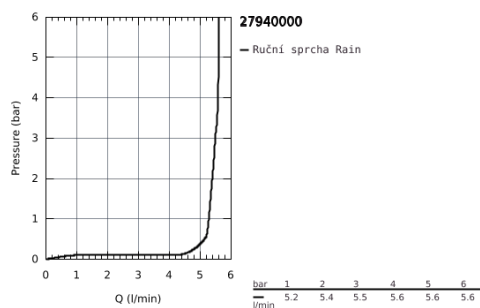

### POPIS PRODUKTU

- Barva: chrom
- Rain
- GROHE Water Saving omezovač průtoku 5,7 l/min
- GROHE DreamSpray perfektní vodní paprsky
- GROHE Long-Life Shine chromový povrch
- GROHE SpeedClean - odstranění vodního kamene přetřením
- Vnitřní WaterGuide pro delší životnost
- ShockProof silikonový kroužek proti poškození způsobeném spadnutím sprchy
- vhodné pro průtokové ohřívače vody
- Univerzální upevňovací systém: Vhodný ke všem standardním sprchovým hadicím
- doporučený minimální tlak vody 1,0 bar
- 5ti barevné balení