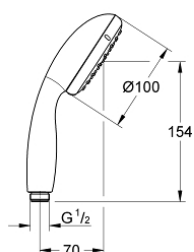

### POPIS PRODUKTU

- Barva: chrom
- Rain
- GROHE Water Saving omezovač průtoku 5,7 l/min
- GROHE DreamSpray perfektní vodní paprsky
- GROHE Long-Life Shine chromový povrch
- GROHE SpeedClean - odstranění vodního kamene přetřením
- Vnitřní WaterGuide pro delší životnost
- ShockProof silikonový kroužek proti poškození způsobeném spadnutím sprchy
- vhodné pro průtokové ohřívače vody
- Univerzální upevňovací systém: Vhodný ke všem standardním sprchovým hadicím
- doporučený minimální tlak vody 1,0 bar
- 5ti barevné balení