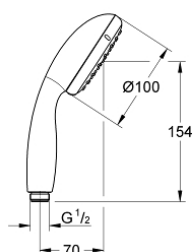

### POPIS PRODUKTU

- Barva: chrom
- Rain
- GROHE Water Saving omezovač průtoku 5,7 l/min
- GROHE DreamSpray perfektní vodní paprsky
- GROHE Long-Life Shine chromový povrch
- GROHE SpeedClean - odstranění vodního kamene přetřením
- Vnitřní WaterGuide pro delší životnost
- ShockProof silikonový kroužek proti poškození způsobeném spadnutím sprchy
- vhodné pro průtokové ohřívače vody
- Univerzální upevňovací systém: Vhodný ke všem standardním sprchovým hadicím
- doporučený minimální tlak vody 1,0 bar
- 5ti barevné balení s otvorem

## 27 941 000 VITALIO START 100 RUČNÍ SPRCHA

NÁHRADNÍ DÍLY , dubna 2012 – Nyní

1: Sítko (Č. obj. 0700200M)