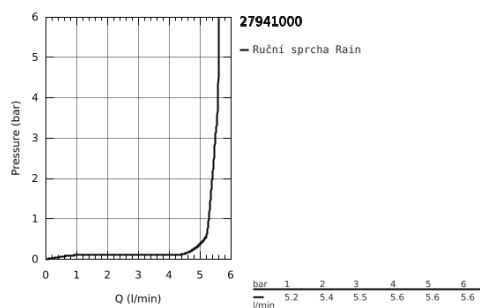

### POPIS PRODUKTU

- Barva: chrom
- Rain
- GROHE Water Saving omezovač průtoku 5,7 l/min
- GROHE DreamSpray perfektní vodní paprsky
- GROHE Long-Life Shine chromový povrch
- GROHE SpeedClean - odstranění vodního kamene přetřením
- Vnitřní WaterGuide pro delší životnost
- ShockProof silikonový kroužek proti poškození způsobeném spadnutím sprchy
- vhodné pro průtokové ohřívače vody
- Univerzální upevňovací systém: Vhodný ke všem standardním sprchovým hadicím
- doporučený minimální tlak vody 1,0 bar
- 5ti barevné balení s otvorem