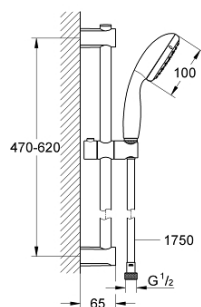

27 942 000 VITALIO START 100 SPRCHOVÝ SET S TYČÍ 1 PROUD

POPIS PRODUKTU

- Barva: chrom
- set obsahuje:
- Vitalio Start ruční sprcha (27 940 000)
- sprchová tyč Vitalio Universal 600 mm (27 724)
- sprchová hadice Vitalioflex Trend 1750 mm 1/2" x 1/2" (28 742)
- GROHE Water Saving omezovač průtoku 5,7 l/min
- GROHE DreamSpray perfektní vodní paprsky
- GROHE Long-Life Shine chromový povrch
- GROHE FastFixation (horní držák nastavitelný pro přizpůsobení existujících otvorů)
- GROHE SpeedClean - odstranění vodního kamene přetřením
- Vnitřní WaterGuide pro delší životnost
- ShockProof silikonový kroužek proti poškození způsobeném spadnutím sprchy
- vhodné pro průtokové ohřívače vody
- doporučený minimální tlak vody 1,0 bar
- 5ti barevné balení
-

27 942 000 VITALIO START 100 SPRCHOVÝ SET S TYČÍ 1 PROUD

NÁHRADNÍ DÍLY , dubna 2012 – Nyní

1: Držák sprchové tyče (Č. obj. 48095000)

2: Vodící prvek (Č. obj. 12140000)

3: Držák sprchové tyče (Č. obj. 48097000)

4: Sítko (Č. obj. 0700200M)

5: Vymezovací podložka (Č. obj. 48051000)*

* Volitelné příslušenství