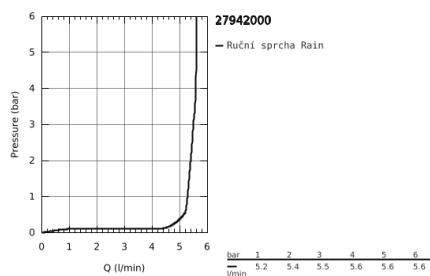

27 942 000 VITALIO START 100 SPRCHOVÝ SET S TYČÍ 1 PROUD

POPIS PRODUKTU

- Barva: chrom
- set obsahuje:
- Vitalio Start ruční sprcha (27 940 000)
- sprchová tyč Vitalio Universal 600 mm (27 724)
- sprchová hadice Vitalioflex Trend 1750 mm 1/2" x 1/2" (28 742)
- GROHE Water Saving omezovač průtoku 5,7 l/min
- GROHE DreamSpray perfektní vodní paprsky
- GROHE Long-Life Shine chromový povrch
- GROHE FastFixation (horní držák nastavitelný pro přizpůsobení existujících otvorů)
- GROHE SpeedClean - odstranění vodního kamene přetřením
- Vnitřní WaterGuide pro delší životnost
- ShockProof silikonový kroužek proti poškození způsobeném spadnutím sprchy
- vhodné pro průtokové ohřívače vody
- doporučený minimální tlak vody 1,0 bar
- 5ti barevné balení
-