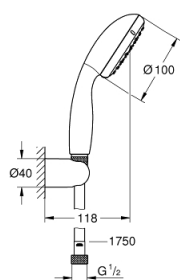

### POPIS PRODUKTU

- Barva: chrom
- set obsahuje:
- ruční sprcha Vitalio Start 100 (27 940)
- Vitalio Universal držák sprchy, nenastavitelný (27 958)
- sprchová hadice Vitalioflex Trend 1750 mm 1/2" x 1/2" (28 742)
- GROHE Water Saving omezovač průtoku 5,7 l/min
- GROHE DreamSpray perfektní vodní paprsky
- GROHE Long-Life Shine chromový povrch
- GROHE SpeedClean - odstranění vodního kamene přetřením
- Vnitřní WaterGuide pro delší životnost
- ShockProof silikonový kroužek proti poškození způsobeném spadnutím sprchy
- vhodné pro průtokové ohřívače vody
- doporučený minimální tlak vody 1,0 bar
- 