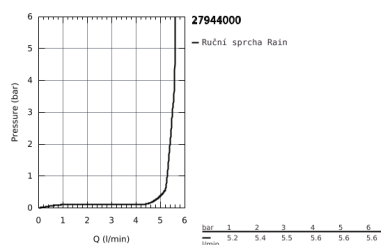

### POPIS PRODUKTU

- Barva: chrom
- set obsahuje:
- ruční sprcha Vitalio Start 100 (27 940)
- Vitalio Universal držák sprchy, nenastavitelný (27 958)
- sprchová hadice Vitalioflex Trend 1750 mm 1/2" x 1/2" (28 742)
- GROHE Water Saving omezovač průtoku 5,7 l/min
- GROHE DreamSpray perfektní vodní paprsky
- GROHE Long-Life Shine chromový povrch
- GROHE SpeedClean - odstranění vodního kamene přetřením
- Vnitřní WaterGuide pro delší životnost
- ShockProof silikonový kroužek proti poškození způsobeném spadnutím sprchy
- vhodné pro průtokové ohřívače vody
- doporučený minimální tlak vody 1,0 bar
- 