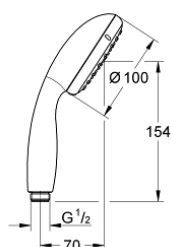

27 946 000 VITALIO START 100 RUČNÍ SPRCHA 2 PROUDY

POPIS PRODUKTU

- Barva: chrom
- Rain, Jet
- GROHE Water Saving omezovač průtoku 5,7 l/min
- GROHE DreamSpray perfektní vodní paprsky
- GROHE Long-Life Shine chromový povrch
- GROHE SpeedClean - odstranění vodního kamene přetřením
- Vnitřní WaterGuide pro delší životnost
- ShockProof silikonový kroužek proti poškození způsobeném spadnutím sprchy
- Univerzální upevňovací systém: Vhodný ke všem standardním sprchovým hadicím
- doporučený minimální tlak vody 1,0 bar
- 5ti barevné balení

Pure Freude
an Wasser

27 946 000 VITALIO START 100 RUČNÍ SPRCHA 2 PROUDY

NÁHRADNÍ DÍLY , března 2012 – Nyní

1: Sítko (Č. obj. 0700200M)