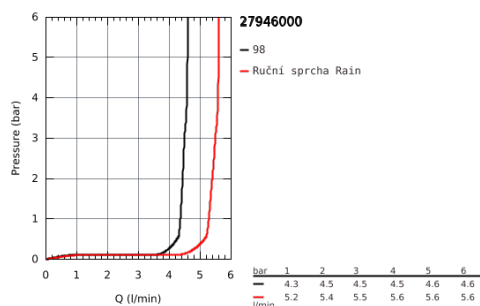

27 946 000 VITALIO START 100 RUČNÍ SPRCHA 2 PROUDY

POPIS PRODUKTU

- Barva: chrom
- Rain, Jet
- GROHE Water Saving omezovač průtoku 5,7 l/min
- GROHE DreamSpray perfektní vodní paprsky
- GROHE Long-Life Shine chromový povrch
- GROHE SpeedClean - odstranění vodního kamene přetřením
- Vnitřní WaterGuide pro delší životnost
- ShockProof silikonový kroužek proti poškození způsobeném spadnutím sprchy
- Univerzální upevňovací systém: Vhodný ke všem standardním sprchovým hadicím
- doporučený minimální tlak vody 1,0 bar
- 5ti barevné balení

Pure Freude
an Wasser

27 946 000 VITALIO START 100 RUČNÍ SPRCHA 2 PROUDY

NÁHRADNÍ DÍLY , března 2012 – Nyní

1: Sítko (Č. obj. 0700200M)