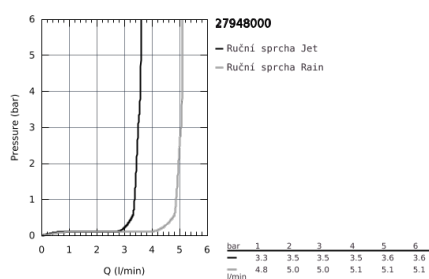

27 948 000 VITALIO START 100 SPRCHOVÝ SET S TYČÍ, 2 PROUDY

POPIS PRODUKTU

- Barva: chrom
- set obsahuje:
- ruční sprcha Vitalio Start 100 (27 946)
- sprchová tyč Vitalio Universal 600 mm (27 724)
- sprchová hadice Vitalioflex Trend 1750 mm 1/2" x 1/2" (28 742)
- GROHE Water Saving omezovač průtoku 5,7 l/min
- GROHE DreamSpray perfektní vodní paprsky
- GROHE Long-Life Shine chromový povrch
- GROHE FastFixation (horní držák nastavitelný pro přizpůsobení existujících otvorů)
- GROHE SpeedClean - odstranění vodního kamene přetřením
- Vnitřní WaterGuide pro delší životnost
- ShockProof silikonový kroužek proti poškození způsobeném spadnutím sprchy
- vhodné pro průtokové ohřívače vody
- doporučený minimální tlak vody 1,0 bar
- 5ti barevné balení
-