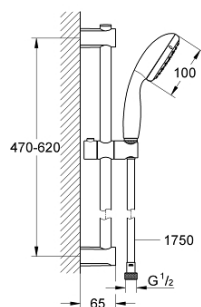

27 948 000 VITALIO START 100 SPRCHOVÝ SET S TYČÍ, 2 PROUDY

POPIS PRODUKTU

- Barva: chrom
- set obsahuje:
- ruční sprcha Vitalio Start 100 (27 946)
- sprchová tyč Vitalio Universal 600 mm (27 724)
- sprchová hadice Vitalioflex Trend 1750 mm 1/2" x 1/2" (28 742)
- GROHE Water Saving omezovač průtoku 5,7 l/min
- GROHE DreamSpray perfektní vodní paprsky
- GROHE Long-Life Shine chromový povrch
- GROHE FastFixation (horní držák nastavitelný pro přizpůsobení existujících otvorů)
- GROHE SpeedClean - odstranění vodního kamene přetřením
- Vnitřní WaterGuide pro delší životnost
- ShockProof silikonový kroužek proti poškození způsobeném spadnutím sprchy
- vhodné pro průtokové ohřívače vody
- doporučený minimální tlak vody 1,0 bar
- 5ti barevné balení
-

27 948 000 VITALIO START 100 SPRCHOVÝ SET S TYČÍ, 2 PROUDY

NÁHRADNÍ DÍLY , března 2012 – Nyní

1: Držák sprchové tyče (Č. obj. 48095000)

2: Vodící prvek (Č. obj. 12140000)

3: Držák sprchové tyče (Č. obj. 48097000)

4: Sítko (Č. obj. 0700200M)

5: Vymezovací podložka (Č. obj. 48051000)*

* Volitelné příslušenství