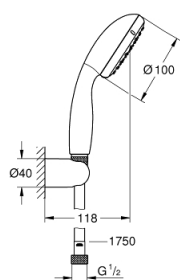

27 950 000 VITALIO START 100 SET S DRŽÁKEM 2 PROUDY

POPIS PRODUKTU

- Barva: chrom
- set obsahuje:
- ruční sprcha Vitalio Start 100 (27 946 000)
- Vitalio Universal držák sprchy, nenastavitelný (27 958)
- sprchová hadice Vitalioflex Trend 1750 mm 1/2" x 1/2" (28 742)
- GROHE Water Saving omezovač průtoku 5,7 l/min
- GROHE DreamSpray perfektní vodní paprsky
- GROHE Long-Life Shine chromový povrch
- GROHE SpeedClean - odstranění vodního kamene přetřením
- Vnitřní WaterGuide pro delší životnost
- ShockProof silikonový kroužek proti poškození způsobeném spadnutím sprchy
- vhodné pro průtokové ohřívače vody
- doporučený minimální tlak vody 1,0 bar
- 5ti barevné balení
-

Pure Freude
an Wasser

27 950 000 VITALIO START 100 SET S DRŽÁKEM 2 PROUDY

NÁHRADNÍ DÍLY , března 2012 – Nyní

1: Sítko (Č. obj. 0700200M)