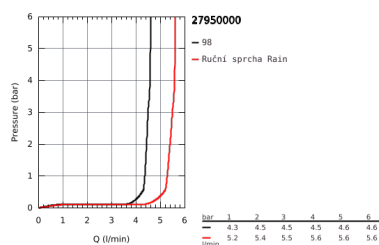

27 950 000 VITALIO START 100 SET S DRŽÁKEM 2 PROUDY

POPIS PRODUKTU

- Barva: chrom
- set obsahuje:
- ruční sprcha Vitalio Start 100 (27 946 000)
- Vitalio Universal držák sprchy, nenastavitelný (27 958)
- sprchová hadice Vitalioflex Trend 1750 mm 1/2" x 1/2" (28 742)
- GROHE Water Saving omezovač průtoku 5,7 l/min
- GROHE DreamSpray perfektní vodní paprsky
- GROHE Long-Life Shine chromový povrch
- GROHE SpeedClean - odstranění vodního kamene přetřením
- Vnitřní WaterGuide pro delší životnost
- ShockProof silikonový kroužek proti poškození způsobeném spadnutím sprchy
- vhodné pro průtokové ohřívače vody
- doporučený minimální tlak vody 1,0 bar
- 5ti barevné balení
-

Pure Freude
an Wasser

27 950 000 VITALIO START 100 SET S DRŽÁKEM 2 PROUDY

NÁHRADNÍ DÍLY , března 2012 – Nyní

1: Sítko (Č. obj. 0700200M)