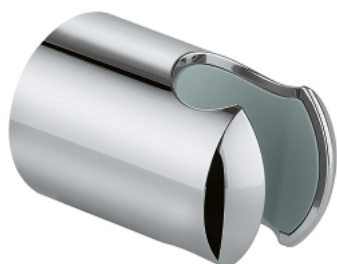

27 958 000 **VITALIO UNIVERSAL DRŽÁK SPRCHY NA ZEĎ**

**POPIS PRODUKTU**

- Barva: chrom
- nastavení není možné
- GROHE Long-Life Shine chromový povrch
- 