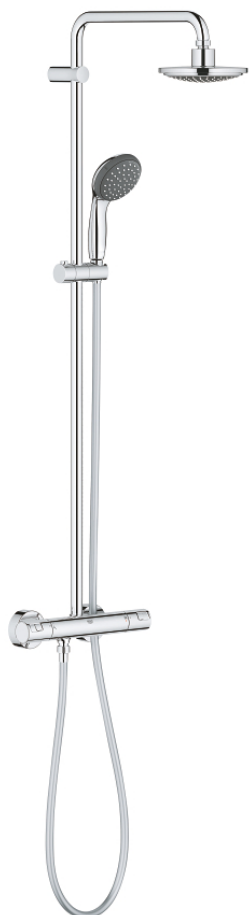

27 960 000 VITALIO START SYSTEM 160 SPRCHOVÝ SYSTÉM S TERMOSTATEM NA ZEĎ

POPIS PRODUKTU

- Barva: chrom
- set obsahuje:
- horizontální otočné sprchové rameno 390 mm
- nástěnný termostat s aquadimmerem
- umožňuje změnu mezi:
- hlavová sprcha Ø 160 mm, 9,5 l/min
- sprchový proud: Rain
- s otočným kloubem
- otočný úhel ± 15°
- ruční sprcha Vitalio Start 100 2 sprchové, 5,7 l/min
- Rain, Jet
- výškově nastavitelná s kluzákem
- sprchová hadice Vitalioflex Trend 1750 mm 1/2" x 1/2" (28 742)
- GROHE Water Saving technologie pro nízkou spotřebu vody a perfektní průtok
- GROHE DreamSpray perfektní vodní paprsky
- GROHE Long-Life Shine chromový povrch
- kompaktní kartuše GROHE TurboStat s voskovaným termočlánkem
- GROHE SafeStop bezpečnostní tlačítko na 38°C
- Volitelný omezovač teploty GROHE SafeStop Plus na úrovni 43°C
- GROHE SpeedClean - odstranění vodního kamene přetřením
- Vnitřní WaterGuide pro delší životnost
- vhodné pro průtokové ohřívače od 18 kW
- ShockProof silikonový kroužek proti poškození způsobeném spadnutím sprchy