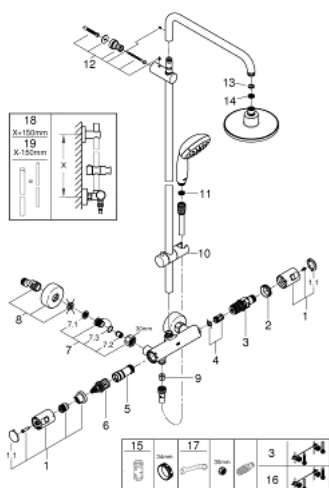

27 960 000 VITALIO START SYSTEM 160 SPRCHOVÝ SYSTÉM S TERMOSTATEM NA ZEĎ

NÁHRADNÍ DÍLY , dubna 2018 – Nyní

- 1: Hlava páky kompletní (Č. obj. 47728000)
 - 1.1: Krytka (Č. obj. 6458500M)
 - 2: Upevňovací kroužek (Č. obj. 47743000)
 - 3: Kompaktní kartuše termostatu DN 15 (Č. obj. 47439000)
 - 4: Tlumič (Č. obj. 47398000)
 - 5: Pouzdro (Č. obj. 47751000)
 - 6: Aquadimmer (Č. obj. 12433000)
 - 7: Zpětná klapka (Č. obj. 47189000)
 - 7.1: Sítko (Č. obj. 0726400M)
 - 7.2: Zpětná klapka (Č. obj. 08565000)
 - 7.3: O-Kroužek Ø17 x Ø2 (Č. obj. 0305500M)
 - 8: S-přípojka (Č. obj. 12662000)
 - 9: Zpětná klapka (Č. obj. 08565000)
 - 10: Vodící prvek (Č. obj. 12140000)
 - 11: Sítko (Č. obj. 0700200M)
 - 12: Držák sprchové tyče (Č. obj. 48423000)
 - 13: Těsnění Ø18,5 x Ø12 x 2 (Č. obj. 0138900M)
 - 14: Sítko (Č. obj. 0676800M)
 - 15: Klíč (Č. obj. 19332000)*
 - 16: GROHE TurboStat kartuše DN 15 (Č. obj. 47175000)*
 - 17: Speciální klíč (Č. obj. 19377000)*
 - 18: Náhradní tyč ke sprchovému systému (Č. obj. 48053000)*
 - 19: Náhradní tyč ke sprchovému systému (Č. obj. 48054000)*
- * Volitelné příslušenství