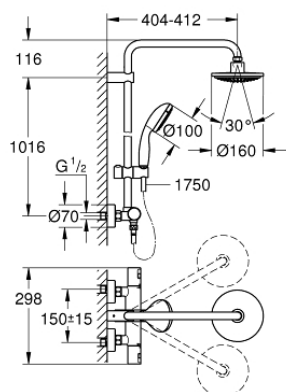

27 960 000 VITALIO START SYSTEM 160 SPRCHOVÝ SYSTÉM S TERMOSTATEM NA ZEĎ

NÁHRADNÍ DÍLY , dubna 2018 – Nyní

- 1: Hlava páky kompletní (Č. obj. 47728000)
 - 1.1: Krytka (Č. obj. 6458500M)
 - 2: Upevňovací kroužek (Č. obj. 47743000)
 - 3: Kompaktní kartuše termostatu DN 15 (Č. obj. 47439000)
 - 4: Tlumič (Č. obj. 47398000)
 - 5: Pouzdro (Č. obj. 47751000)
 - 6: Aquadimmer (Č. obj. 12433000)
 - 7: Zpětná klapka (Č. obj. 47189000)
 - 7.1: Sítko (Č. obj. 0726400M)
 - 7.2: Zpětná klapka (Č. obj. 08565000)
 - 7.3: O-Kroužek Ø17 x Ø2 (Č. obj. 0305500M)
 - 8: S-přípojka (Č. obj. 12662000)
 - 9: Zpětná klapka (Č. obj. 08565000)
 - 10: Vodící prvek (Č. obj. 12140000)
 - 11: Sítko (Č. obj. 0700200M)
 - 12: Držák sprchové tyče (Č. obj. 48423000)
 - 13: Těsnění Ø18,5 x Ø12 x 2 (Č. obj. 0138900M)
 - 14: Sítko (Č. obj. 0676800M)
 - 15: Klíč (Č. obj. 19332000)*
 - 16: GROHE TurboStat kartuše DN 15 (Č. obj. 47175000)*
 - 17: Speciální klíč (Č. obj. 19377000)*
 - 18: Náhradní tyč ke sprchovému systému (Č. obj. 48053000)*
 - 19: Náhradní tyč ke sprchovému systému (Č. obj. 48054000)*
- * Volitelné příslušenství