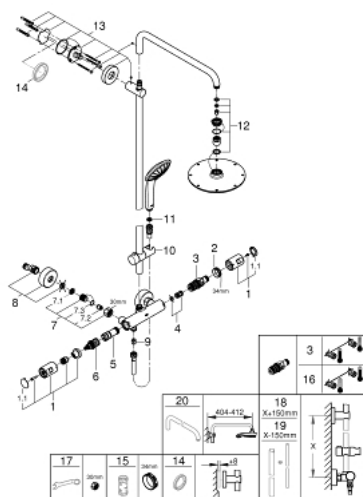

27 965 000 VITALIO JOY SYSTEM 210 SPRCHOVÝ SYSTÉM S TERMOSTATEM NA ZED'

NÁHRADNÍ DÍLY , května 2016 – Nyní

1. 1: Hlava páky kompletní (Č. obj. 47728000)
   - 1.1: Krytka (Č. obj. 6458500M)
   - 2: Upevňovací kroužek (Č. obj. 47743000)
   - 3: Kompaktní kartuše termostatu DN 15 (Č. obj. 47439000)
   - 4: Tlumič (Č. obj. 47398000)
   - 5: Pouzdro (Č. obj. 47751000)
   - 6: Aquadimmer (Č. obj. 12433000)
   - 7: Zpětná klapka (Č. obj. 47189000)
   - 7.1: Sítko (Č. obj. 0726400M)
   - 7.2: Zpětná klapka (Č. obj. 08565000)
   - 7.3: O-Kroužek Ø17 x Ø2 (Č. obj. 0305500M)
   - 8: S-přípojka (Č. obj. 12662000)
   - 9: Zpětná klapka (Č. obj. 08565000)
   - 10: Vodící prvek (Č. obj. 12140000)
   - 11: Sítko (Č. obj. 0700200M)
   - 12: Set náhradních dílů (Č. obj. 45933000)
   - 13: Držák sprchové tyče (Č. obj. 48279000)
   - 14: Vymezovací podložka (Č. obj. 27180000)*
   - 15: Klíč (Č. obj. 19332000)*
   - 16: GROHE TurboStat kartuše DN 15 (Č. obj. 47175000)*
   - 17: Speciální klíč (Č. obj. 19377000)*
   - 18: Náhradní tyč ke sprchovému systému (Č. obj. 48053000)*
   - 19: Náhradní tyč ke sprchovému systému (Č. obj. 48054000)*
   - 20: Sprchové rameno pro sprchové systémy (Č. obj. 14047000)*
2. Volitelné příslušenství