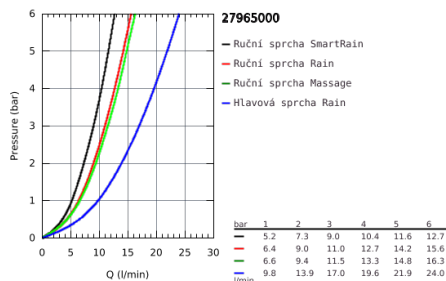

## 27 965 000 VITALIO JOY SYSTEM 210 SPRCHOVÝ SYSTÉM S TERMOSTATEM NA ZEDĚ

### POPIS PRODUKTU

- Barva: chrom
- set obsahuje:
  - horizontální otočné sprchové rameno 450 mm
  - Precision Joy termostatická baterie s montáží na zed' s funkcí Aquadimmer
  - umožňuje změnu mezi:
    - hlavová sprcha kovová Ø 210 mm
    - sprchový proud: Rain
    - s otočným kloubem
    - otočný úhel  $\pm 15^\circ$
  - ruční sprcha Vitalio Joy Massage (27 319 000)
- 3 sprchové proudy:
  - Rain, SmartRain, Massage
- GROHE SprayDimmer - snadné přepínání mezi sprchovými proudy
- výškově nastavitelná s kluzákem
- sprchová hadice VitalioFlex Silver 1.750 mm,  $\frac{1}{2}'' \times \frac{1}{2}''$  (27 506 000)
- minimální průtok 7 l/min
- GROHE DreamSpray perfektní vodní paprsky
- GROHE Long-Life Shine chromový povrch
- kompaktní kartuše GROHE TurboStat s voskovaným termočlánkem
- GROHE SafeStop bezpečnostní tlačítko na 38°C
- Volitelný omezovač teploty GROHE SafeStop Plus na úrovni 43°C
- GROHE SpeedClean - odstranění vodního kamene přetřením
- Vnitřní WaterGuide pro delší životnost
- TwistStop - zabraňuje zkroucení sprchové hadice
- vhodné pro průtokové ohřívače od 18 kW