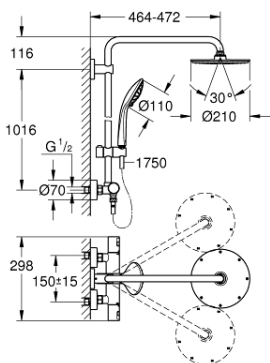

### POPIS PRODUKTU

- Barva: chrom
- set obsahuje:
  - horizontální otočné sprchové rameno 450 mm
  - Precision Joy termostatická baterie s montáží na zed' s funkcí Aquadimmer
  - umožňuje změnu mezi:
    - hlavová sprcha kovová Ø 210 mm
    - sprchový proud: Rain
    - s otočným kloubem
    - otočný úhel  $\pm 15^\circ$
  - ruční sprcha Vitalio Joy Massage (27 319 000)
- 3 sprchové proudy:
  - Rain, SmartRain, Massage
- GROHE SprayDimmer - snadné přepínání mezi sprchovými proudy
- výškově nastavitelná s kluzákem
- sprchová hadice VitalioFlex Silver 1.750 mm,  $\frac{1}{2}'' \times \frac{1}{2}''$  (27 506 000)
- minimální průtok 7 l/min
- GROHE DreamSpray perfektní vodní paprsky
- GROHE Long-Life Shine chromový povrch
- kompaktní kartuše GROHE TurboStat s voskovaným termočlánkem
- GROHE SafeStop bezpečnostní tlačítko na 38°C
- Volitelný omezovač teploty GROHE SafeStop Plus na úrovni 43°C
- GROHE SpeedClean - odstranění vodního kamene přetřením
- Vnitřní WaterGuide pro delší životnost
- TwistStop - zabraňuje zkroucení sprchové hadice
- vhodné pro průtokové ohřívače od 18 kW