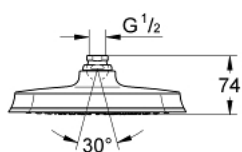

27 974 000 GRANDERA 210 RAINSHOWER GRANDERA HLAVOVÁ SPRCHA S JEDNÍM PROUDEM

POPIS PRODUKTU

- Rain
- 221 x 221 mm
- Materiál: kov
- s otočným kloubem
- otočný úhel $\pm 15^\circ$
- přípojný závit DN 15
- **GROHE DreamSpray** perfektní vodní paprsky
- GROHE StarLight chromový povrch
- **GROHE SpeedClean** - odstranění vodního kamene pětřením
- vhodné pro průtokové ohřivače vody
- doporučený minimální tlak vody 1,0 bar

27 974 000 **GRANDERA 210 RAINSHOWER GRANDERA HLAVOVÁ SPRCHA S JEDNÍM
PROUDEM**

NÁHRADNÍ DÍLY

1: Set náhradních dílů (Č. obj. 45933000)