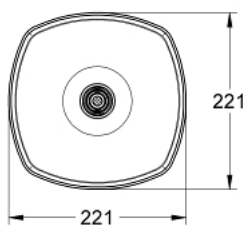

27 974 000 GRANDERA 210 RAINSHOWER GRANDERA HLAVOVÁ SPRCHA S JEDNÍM PROUDEM

POPIS PRODUKTU

- Rain
- 221 x 221 mm
- Materiál: kov
- s otočným kloubem
- otočný úhel $\pm 15^\circ$
- přípojný závit DN 15
- **GROHE DreamSpray** perfektní vodní paprsky
- GROHE StarLight chromový povrch
- **GROHE SpeedClean** - odstranění vodního kamene pětřením
- vhodné pro průtokové ohřivače vody
- doporučený minimální tlak vody 1,0 bar

27 974 000 **GRANDERA 210 RAINSHOWER GRANDERA HLAVOVÁ SPRCHA S JEDNÍM
PROUDEM**

NÁHRADNÍ DÍLY

1: Set náhradních dílů (Č. obj. 45933000)