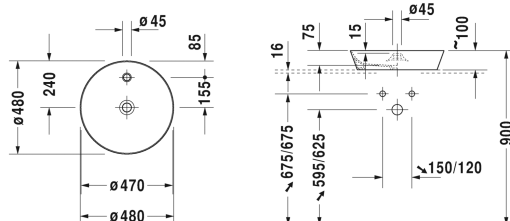

Cape Cod Umyvadlová mísa # 232848..00 / 232848..00 / 232848..00

| < ø 480 mm > |

Umyvadlová mísa	Rozměr	Váha	Objednáací číslo
s armaturovým ostrůvkem, bez přetoku, ø 480 mm			
Barvy			
00 Bílá 26 White/White Satin Matt 32 White Satin Matt			
Varianta			
● vnitřní barva Bílá, vnější barva Bílá	ø 480 mm	7,000 kg	232848..00
● vnitřní barva Bílá, vnější barva Bílá hedvábný mat	ø 480 mm	7,000 kg	232848..00
● vnitřní barva Bílá hedvábný mat, vnější barva Bílá hedvábný mat	ø 480 mm	7,000 kg	232848..00
Infobox			
Vyrobeno ze speciální hmoty DuraCeram, Duravit doporučuje následující armatury pro #232848: Duravit C.1 - M #C11020002, Grohe Essence New #34294001, Eurodisc Cosmopolitan #23448002, Concetto #23450001, Eurodisc Joy #23427000, Hansgrohe Metris 110 #31080000, Metris 200 #31183000, Talis 150 #32052000 a Axor Starck 10003000			
Sanitární keramika se speciálním povrchem WonderGliss zůstává čistá a dobře vypadající po dlouhou dobu. Pokud chcete objednat povrchovou úpravu WonderGliss vložte za objednáací číslo "1".			
Příslušenství			
Průtokový ventil neuzavíratelný pro umyvadla bez přetoku	50 mm	0,300 kg	005024
Designový sifon		1,500 kg	005036
Vhodné produkty			
Skříňka pod umyvadlo stojící 1 variabilní deska, 1 kus nábytku s dvěma a policovým prvkem na straně, 1120 x 570 mm	1120 x 570 mm		CC9533
Skříňka pod umyvadlo závěsná 2 zásuvky, vnitřní zásuvka včetně výřezu pro sifon a krytu, deska s jedním výřezem, pro 1 umyvadlo uprostřed, 800 x 550 mm	800 x 550 mm		KT6654
Skříňka pod umyvadlo závěsná 2 zásuvky, 1 deska s jedním výřezem, 1400 x 550 mm	1400 x 550 mm		DS6785 L/R
Skříňka pod umyvadlo závěsná 1 zásuvka, deska s jedním výřezem, pro 1 umyvadlo uprostřed, 1000 x 550 mm	1000 x 550 mm		KT6695