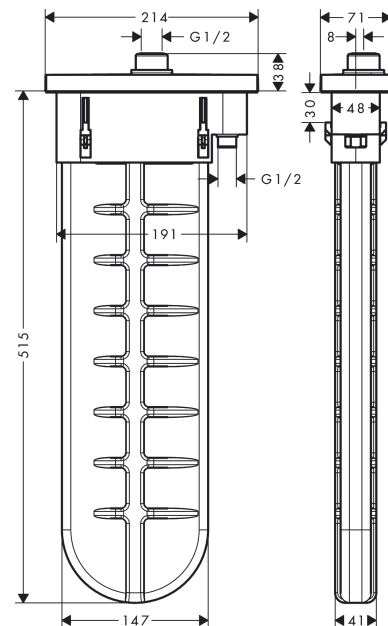

sBox

vrchní sada hranatá

Povrchové úpravy: **chrom** Číslo položky: **28010000**

Popis

Vlastnosti

- obsahuje: sBox s hadicí, sprchová hadice, rozeta
- vhodné pro instalace na okraj vany nebo na vanový sokl
- 1 spotřebič
- průtok při 0,3 MPa: 9,5 l/min
- montáž:
- šířka okraje vany min. 100 mm
- tloušťka: 0 - 30 mm
- maximální délka vytažení ruční sprchy 1,45 m
- v případě servisu lze odkrýt
- s vestavěnou bezpečnostní kombinací EN 1717
- součástí dodávky: vrchní sada, upevňovací materiál, montážní návod

Obrázek výrobku

Kótovaný výkres

Průtokový diagram