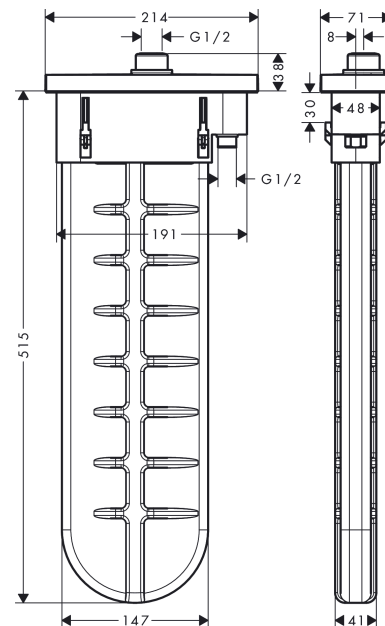

sBox

vrchní sada hranatá

Povrchové úpravy: **matná černá** Číslo položky: **28010670**

Popis

Vlastnosti

- obsahuje: sBox s hadicí, sprchová hadice, rozeta
- vhodné pro instalace na okraj vany nebo na vanový sokl
- 1 spotřebič
- průtok při 0,3 MPa: 9,5 l/min
- montáž:
 - šířka okraje vany min. 100 mm
 - tloušťka: 0 - 30 mm
- maximální délka vytažení ruční sprchy 1,45 m
- v případě servisu lze odkrýt
- s vestavěnou bezpečnostní kombinací EN 1717
- součástí dodávky: vrchní sada, upevňovací materiál, montážní návod

Obrázek výrobku

Kótovaný výkres

Průtokový diagram