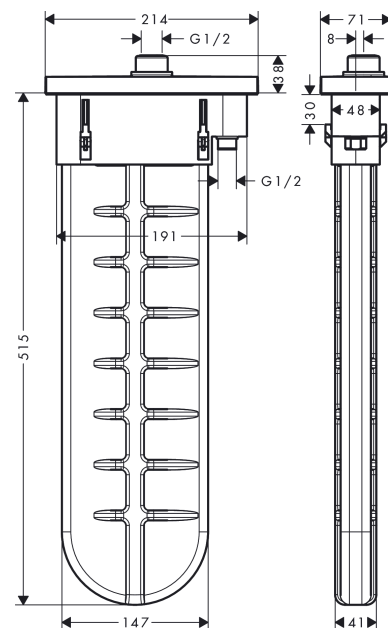

### vrchní sada oválná

Povrchové úpravy: **chrom** Číslo položky: **28020000**

### Vlastnosti

- obsahuje: sBox s hadicí, sprchová hadice, rozeta
- vhodné pro instalace na okraj vany nebo na vanový sokl
- 1 spotřebič
- průtok při 0,3 MPa: 9,5 l/min
- montáž:
- šířka okraje vany min. 100 mm
- tloušťka: 0 - 30 mm
- maximální délka vytažení ruční sprchy 1,45 m
- v případě servisu lze odkrýt
- s vestavěnou bezpečnostní kombinací EN 1717
- součástí dodávky: vrchní sada, upevňovací materiál, montážní návod

## Obrázek výrobku

## Kótovaný výkres