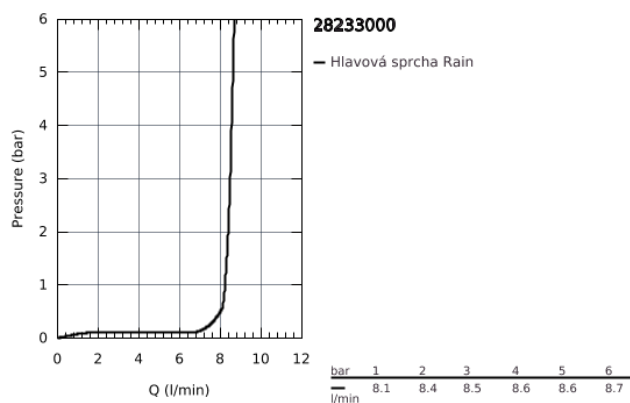

28 233 000 EUPHORIA COSMOPOLITAN 160 EUPHORIA COSMOPOLITAN HLAVOVÁ SPRCHA S JEDNÍM PROUDEM

POPIS PRODUKTU

- Rain
- kulový kloub s úhlem otočení +/-20 °
- přípojný závit DN 15
- **GROHE EcoJoy** 9,5 l/min omezovač průtoku
- **GROHE DreamSpray** perfektní vodní paprsky
- GROHE StarLight chromový povrch
- **GROHE SpeedClean** - odstranění vodního kamene přetřením
- vhodné pro průtokové ohřívače vody
- doporučený minimální tlak vody 1,0 bar

28 233 000 EUPHORIA COSMOPOLITAN 160 EUPHORIA COSMOPOLITAN HLAVOVÁ
SPRCHA S JEDNÍM PROUDEM

NÁHRADNÍ DÍLY

1: Těsnění Ø18,5 x Ø12 x 2 (Č. obj. 0138900M)

2: Sítko (Č. obj. 0676800M)