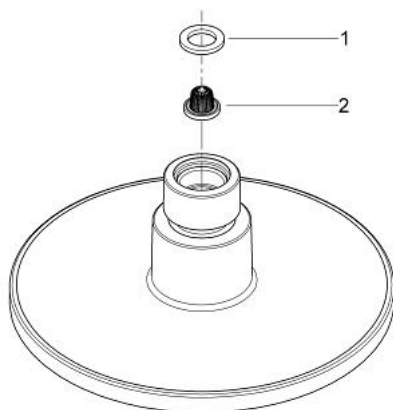

28 233 000 EUPHORIA COSMOPOLITAN 160 EUPHORIA COSMOPOLITAN HLAVOVÁ SPRCHA S JEDNÍM PROUDEM

POPIS PRODUKTU

- Rain
- kulový kloub s úhlem otočení +/-20 °
- přípojný závit DN 15
- **GROHE EcoJoy** 9,5 l/min omezovač průtoku
- **GROHE DreamSpray** perfektní vodní paprsky
- GROHE StarLight chromový povrch
- **GROHE SpeedClean** - odstranění vodního kamene přetřením
- vhodné pro průtokové ohřívače vody
- doporučený minimální tlak vody 1,0 bar

28 233 000 EUPHORIA COSMOPOLITAN 160 EUPHORIA COSMOPOLITAN HLAVOVÁ
SPRCHA S JEDNÍM PROUDEM

NÁHRADNÍ DÍLY

1: Těsnění Ø18,5 x Ø12 x 2 (Č. obj. 0138900M)

2: Sítko (Č. obj. 0676800M)