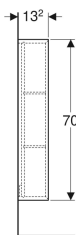

Obdélníkový poličkový díl Geberit iCon

Obrázek s příkladem

Vlastnosti

- Závěsná
- Skryté upevnění
- Se dvěma pevnými poličkami

- Ochrana proti vlhkosti
- Dodáváno smontované

Technické údaje

Materiál | Vysoce komprimovaná třívrstvá dřevotřísková deska

Obsah dodávky

- Závěsná skříňka
- Upevňovací materiál

Pol. č.	Barva / povrch	B	H	T	
502.320.01.1	Bílá / Lakované s vysokým leskem	22.5 cm	70 cm	13.2 cm	Nové
502.320.01.3	Bílá / Lak matný	22.5 cm	70 cm	13.2 cm	Nové
502.320.JK.1	Láva / Lak matný	22.5 cm	70 cm	13.2 cm	Nové
502.320.JL.1	Písková šedá / Lakované s vysokým leskem	22.5 cm	70 cm	13.2 cm	Nové
502.320.JH.1	Dub / Melamin struktura dřeva	22.5 cm	70 cm	13.2 cm	Nové
502.320.JR.1	Ořech hickory / Melamin struktura dřeva	22.5 cm	70 cm	13.2 cm	Nové