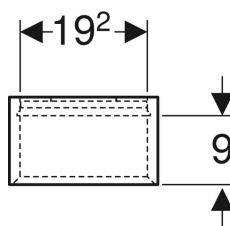

Obdélníkový poličkový díl Geberit iCon

Obrázek s příkladem

Vlastnosti

- Závěsná
- Skryté upevnění
- Se dvěma pevnými poličkami

- Ochrana proti vlhkosti
- Dodáváno smontované

Technické údaje

Materiál | Vysoce komprimovaná třívrstvá dřevotřísková deska

Obsah dodávky

- Závěsná skříňka
- Upevňovací materiál

Pol. č.	Barva / povrch	B	H	T	
502.320.01.1	Bílá / Lakované s vysokým leskem	22.5 cm	70 cm	13.2 cm	Nové
502.320.01.3	Bílá / Lak matný	22.5 cm	70 cm	13.2 cm	Nové
502.320.JK.1	Láva / Lak matný	22.5 cm	70 cm	13.2 cm	Nové
502.320.JL.1	Písková šedá / Lakované s vysokým leskem	22.5 cm	70 cm	13.2 cm	Nové
502.320.JH.1	Dub / Melamin struktura dřeva	22.5 cm	70 cm	13.2 cm	Nové
502.320.JR.1	Ořech hickory / Melamin struktura dřeva	22.5 cm	70 cm	13.2 cm	Nové