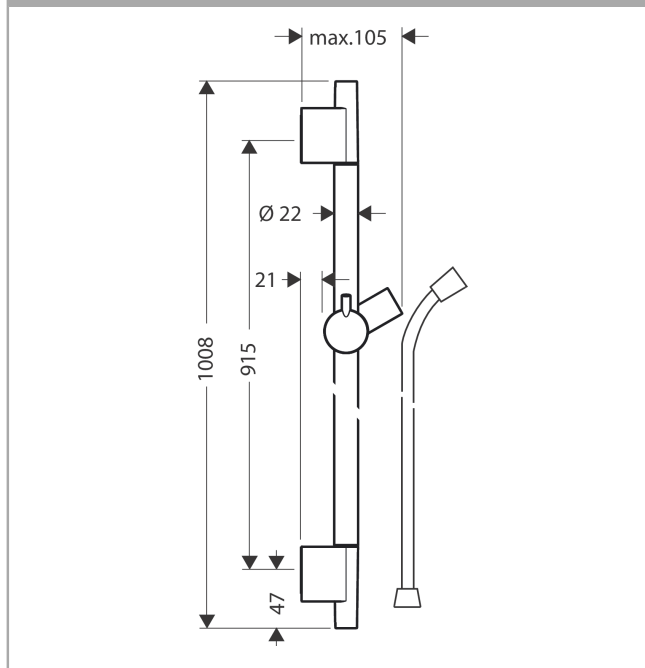

Unica**S Puro sprchová tyč 90 cm se sprchovou hadicí**Povrchové úpravy: **chrom** Číslo položky: **28631000****Popis****Vlastnosti**

- obsahuje: sprchová tyč, sprchová hadice, jezdec
- jezdec s aretací
- tiché nastavení úhlu sklonu
- nastavení úhlu sklonu do definovaných poloh
- sprchová tyč, upevňovací materiál, montážní návod

Obrázek výrobku**Kótovaný výkres**

Unica**S Puro sprchová tyč 90 cm se sprchovou hadicí**Povrchové úpravy: **chrom** Číslo položky: **28631000****Příklad montáže**