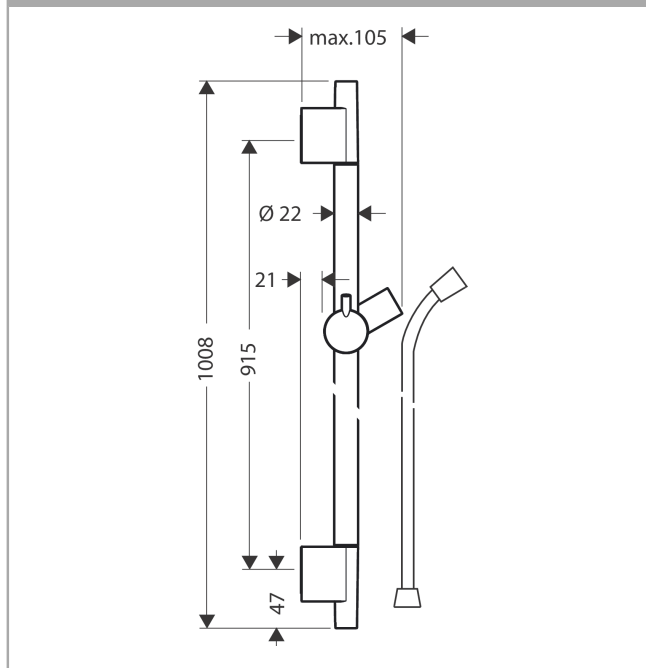

Unica**S Puro sprchová tyč 90 cm se sprchovou hadicí**Povrchové úpravy: **matná černá** Číslo položky: **28631670****Popis****Vlastnosti**

- obsahuje: sprchová tyč, sprchová hadice, jezdec
- jezdec s aretací
- tiché nastavení úhlu sklonu
- nastavení úhlu sklonu do definovaných poloh
- sprchová tyč, upevňovací materiál, montážní návod

Obrázek výrobku**Kótovaný výkres**

Unica**S Puro sprchová tyč 90 cm se sprchovou hadicí**Povrchové úpravy: **matná černá** Číslo položky: **28631670****Příklad montáže**