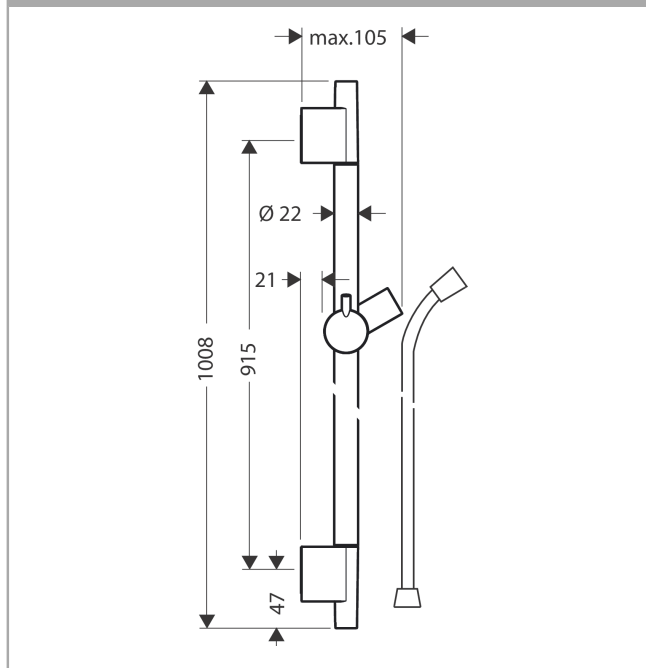

Unica**S Puro sprchová tyč 90 cm se sprchovou hadicí**Povrchové úpravy: **kartáčovaný černý chrom** Číslo položky: **28631340****Popis****Vlastnosti**

- obsahuje: sprchová tyč, sprchová hadice, jezdec
- jezdec s aretací
- tiché nastavení úhlu sklonu
- nastavení úhlu sklonu do definovaných poloh
- sprchová tyč, upevňovací materiál, montážní návod

Obrázek výrobku**Kótovaný výkres**

Unica**S Puro sprchová tyč 90 cm se sprchovou hadicí**Povrchové úpravy: **kartáčovaný černý chrom** Číslo položky: **28631340****Příklad montáže**