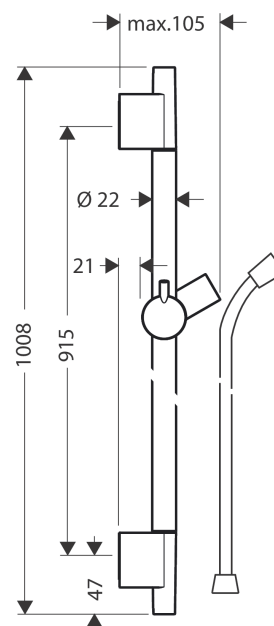

Unica**S Puro sprchová tyč 90 cm se sprchovou hadicí**Povrch: **matná bílá** Číslo položky: **28631700****Popis****Vlastnosti**

- obsahuje: sprchová tyč, sprchová hadice, jezdec
- otočná koncovka zabraňuje zamotání hadice
- délka tyče: 1008 mm
- průměr sprchové tyče: 22 mm
- profilová trubka: kulaté
- rozteč otvorů: 915 mm
- kovový držák ruční sprchy
- držák ruční sprchy s uzamykacím mechanismem
- plynule nastavitelný jezdec
- nastavení úhlu sklonu do definovaných poloh
- držáky na stěnu z plastu

Ocenění za design**Obrázek výrobku****Kótovaný výkres**

Unica**S Puro sprchová tyč 90 cm se sprchovou hadicí**Povrch: **matná bílá** Číslo položky: **28631700**

Příklad montáže