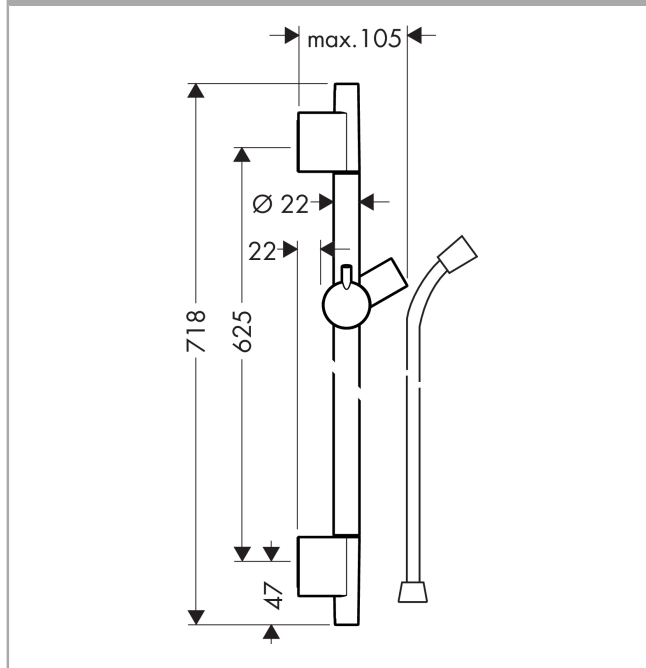

Unica

S Puro sprchová tyč 65 cm se sprchovou hadicí

Povrchové úpravy: **chrom** Číslo položky: **28632000**

Popis

Vlastnosti

- obsahuje: sprchová tyč, sprchová hadice, jezdec
- tiché nastavení úhlu sklonu
- sprchová tyč, upevňovací materiál, montážní návod

Obrázek výrobku

Kótovaný výkres

Unica**S Puro sprchová tyč 65 cm se sprchovou hadicí**Povrchové úpravy: **chrom** Číslo položky: **28632000**

Příklad montáže