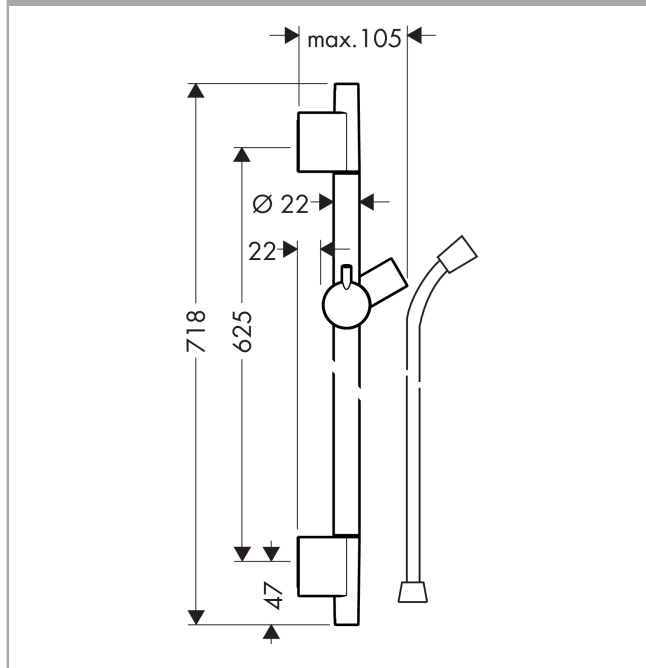

Unica

S Puro sprchová tyč 65 cm se sprchovou hadicí

Povrchové úpravy: **kartáčovaný černý chrom** Číslo položky: **28632340**

Popis

Vlastnosti

- obsahuje: sprchová tyč, sprchová hadice, jezdec
- tiché nastavení úhlu sklonu
- sprchová tyč, upevňovací materiál, montážní návod

Obrázek výrobku

Kótovaný výkres

Unica**S Puro sprchová tyč 65 cm se sprchovou hadicí**Povrchové úpravy: **kartáčovaný černý chrom** Číslo položky: **28632340****Příklad montáže**